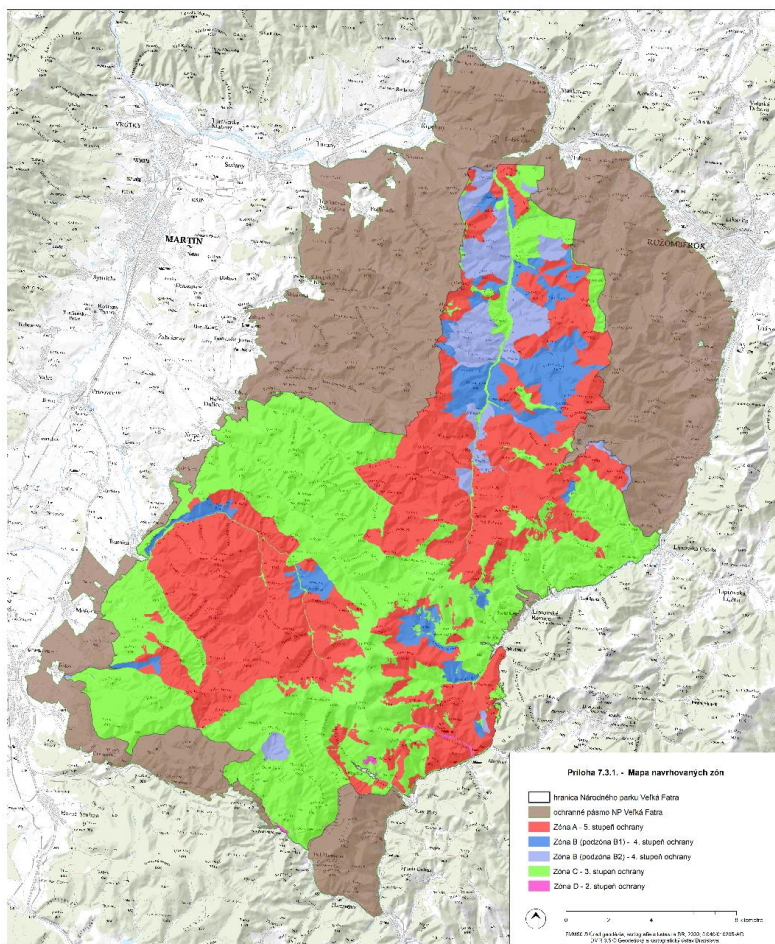

Príloha č. 1
k nariadeniu vlády č. 427/2023 Z. z.

**VYMEDZENIE HRANICE NÁRODNÉHO PARKU, JEHO ZÓN A
OCHRANNÉHO PÁSMO**

**Mapa hranice národného parku, hraníc zón národného parku a
jeho ochranného pásma**