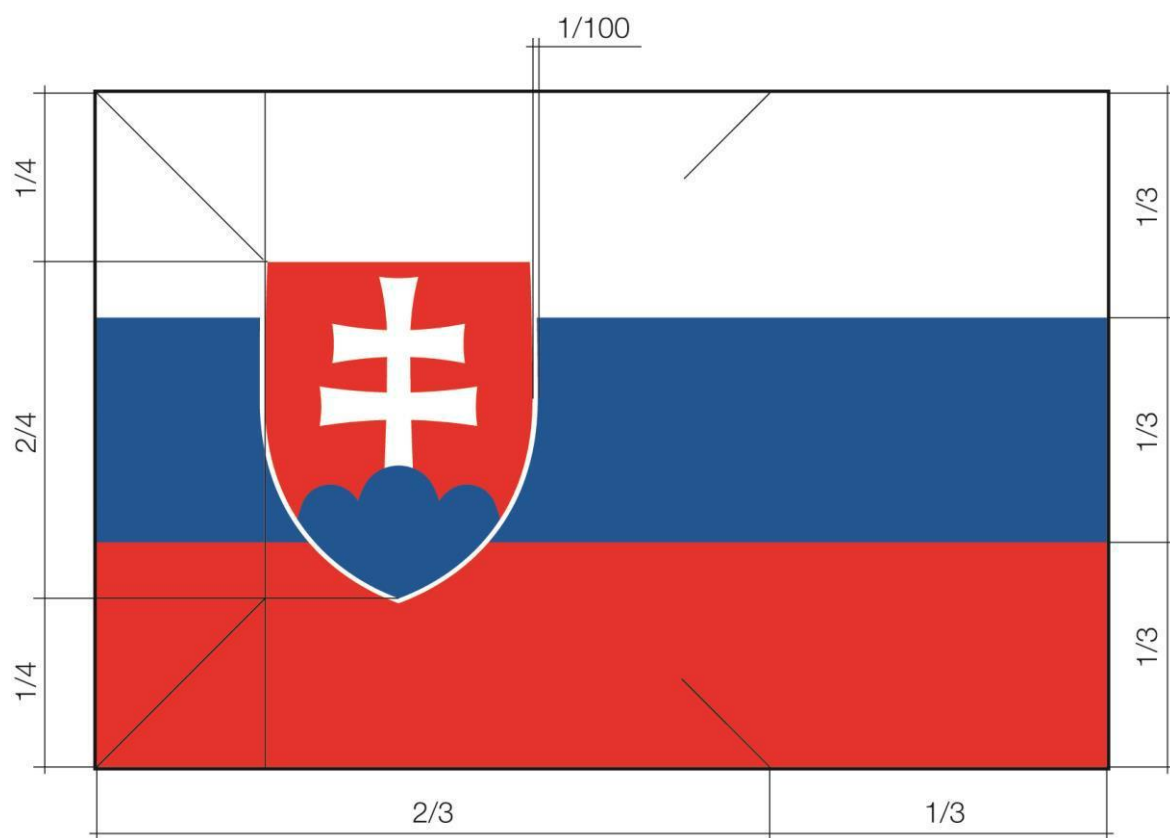

Štátna vlajka Slovenskej republiky

Štátna vlajka Slovenskej republiky – zostavovací náčrt