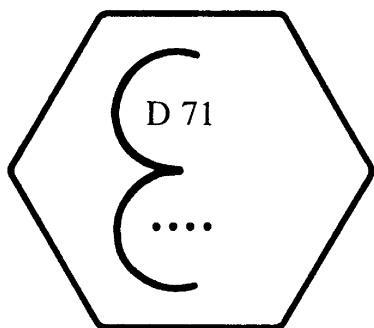

Obr. č. 7

Obr. č. 8

Obr. č. 5 Značka schváleného typu Európskych spoločenstiev.

Obr. č. 6 Značka schváleného typu Európskych spoločenstiev s obmedzením.

Obr. č. 7 Značka schváleného typu Európskych spoločenstiev pre meradlá, ktoré nepodliehajú prvotnému overeniu.

Obr. č. 8 Osobitná značka Európskych spoločenstiev označujúca meradlo, ktoré nepodlieha schváleniu typu.