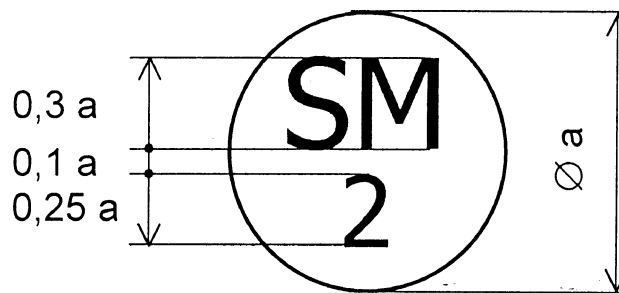

GRAFICKÉ ZNÁZORNENIE OVEROVACÍCH ZNAČIEK

Národné overovacie značky

Obr. č. 1

Obr. č. 2

Obr. č. 3

- Obr. č. 1 Overovacia značka Slovenského metrologického ústavu alebo Slovenskej legálnej metrológie.
Obr. č. 2 Značka čiastočného overenia.
Obr. č. 3 Overovacia značka autorizovanej osoby.

Obr. č. 4

Obr. č. 5

Obr. č. 6

Obr. č. 7

- Obr. č. 4 Dvojčíslo roka, v ktorom bolo meradlo overené, dopĺňajúce overovaciu značku Slovenského metrologického ústavu alebo Slovenskej legálnej metrológie (razidlo).
- Obr. č. 5 Dvojčíslo roka, v ktorom bolo meradlo overené, dopĺňajúce overovaciu značku Slovenského metrologického ústavu alebo Slovenskej legálnej metrológie (plombovacie kliešte, vypaľovadlo).
- Obr. č. 6 Dvojčíslo roka, v ktorom bolo meradlo overené, dopĺňajúce overovaciu značku autorizovanej osoby (razidlo).
- Obr. č. 7 Dvojčíslo roka, v ktorom bolo meradlo overené, dopĺňajúce overovaciu značku autorizovanej osoby (plombovacie kliešte, vypaľovadlo).