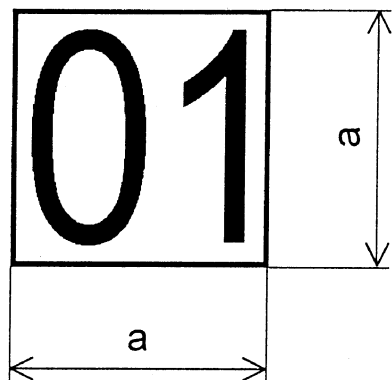

GRAFICKÉ ZNÁZORNENIE OVEROVACÍCH ZNAČIEK

Národné overovacie značky

Obr. č. 1

Obr. č. 2

Obr. č. 3

- Obr. č. 1 Overovacia značka Slovenského metrologického ústavu alebo Slovenskej legálnej metrológie.
Obr. č. 2 Značka čiastočného overenia.
Obr. č. 3 Overovacia značka autorizovanej osoby.

Obr. č. 4

Obr. č. 5

Obr. č. 6

Obr. č. 7

- Obr. č. 4 Dvojčíslo roka, v ktorom bolo meradlo overené, dopĺňajúce overovaciu značku Slovenského metrologického ústavu alebo Slovenskej legálnej metrológie (razidlo).
- Obr. č. 5 Dvojčíslo roka, v ktorom bolo meradlo overené, dopĺňajúce overovaciu značku Slovenského metrologického ústavu alebo Slovenskej legálnej metrológie (plombovacie kliešte, vypaľovadlo).
- Obr. č. 6 Dvojčíslo roka, v ktorom bolo meradlo overené, dopĺňajúce overovaciu značku autorizovanej osoby (razidlo).
- Obr. č. 7 Dvojčíslo roka, v ktorom bolo meradlo overené, dopĺňajúce overovaciu značku autorizovanej osoby (plombovacie kliešte, vypaľovadlo).