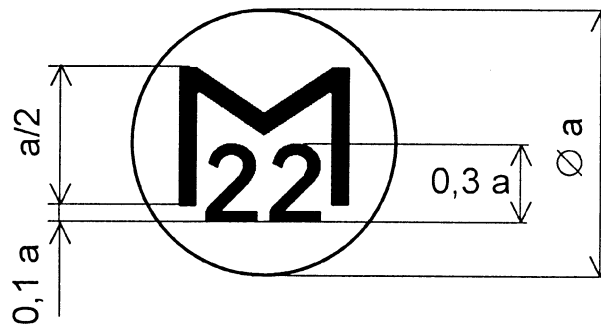

GRAFICKÉ ZNÁZORNENIE OVEROVACÍCH ZNAČIEK

Národné overovacie značky

Obr. č. 1

Obr. č. 2

Obr. č. 3

- Obr. č. 1 Overovacia značka Slovenského metrologického ústavu alebo Slovenskej legálnej metrológie.
Obr. č. 2 Značka čiastočného overenia.
Obr. č. 3 Overovacia značka autorizovanej osoby.

Obr. č. 4

Obr. č. 5

Obr. č. 6

Obr. č. 7

- Obr. č. 4 Dvojčíslo roka, v ktorom bolo meradlo overené, dopĺňajúce overovaciu značku Slovenského metrologického ústavu alebo Slovenskej legálnej metrológie (razidlo).
- Obr. č. 5 Dvojčíslo roka, v ktorom bolo meradlo overené, dopĺňajúce overovaciu značku Slovenského metrologického ústavu alebo Slovenskej legálnej metrológie (plombovacie kliešte, vypaľovadlo).
- Obr. č. 6 Dvojčíslo roka, v ktorom bolo meradlo overené, dopĺňajúce overovaciu značku autorizovanej osoby (razidlo).
- Obr. č. 7 Dvojčíslo roka, v ktorom bolo meradlo overené, dopĺňajúce overovaciu značku autorizovanej osoby (plombovacie kliešte, vypaľovadlo).