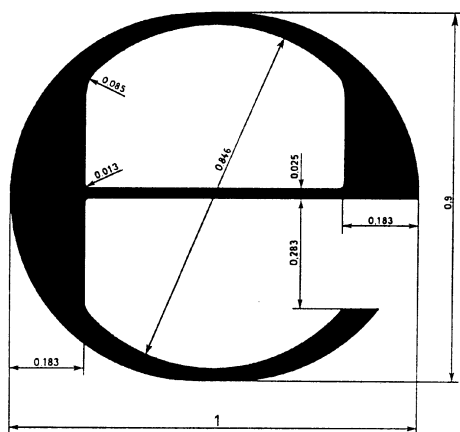

Značky prvotného overenia Európskych spoločností

Obr. č. 8