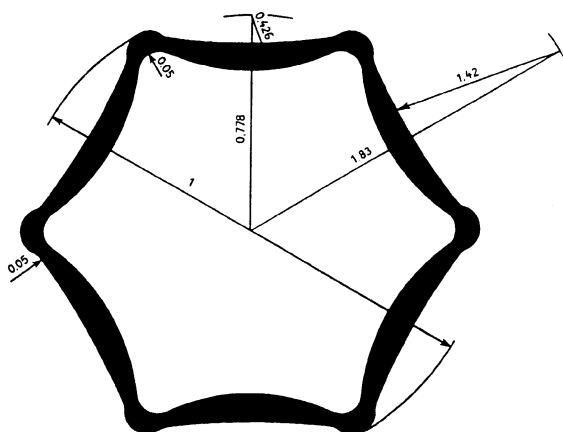

Značky prvotného overenia Európskych spoločností

Obr. č. 8

Obr. č. 9

Obr. č. 10

Obr. č. 11

- Obr. č. 8 Prvá časť značky prvotného overenia Európskych spoločností.
- Obr. č. 9 Druhá časť značky prvotného overenia Európskych spoločností.
- Obr. č. 10 Príklad prvej časti značky prvotného overenia Európskych spoločností.
- Obr. č. 11 Príklad druhej časti značky prvotného overenia Európskych spoločností.