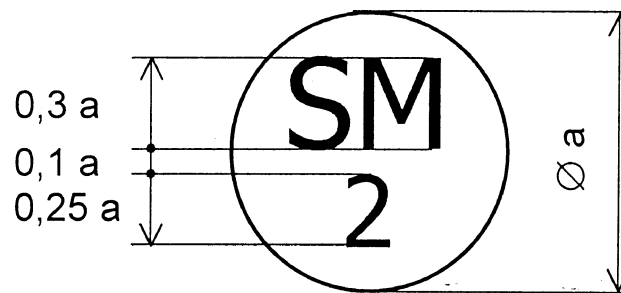

GRAFICKÉ ZNÁZORNENIE OVEROVACÍCH ZNAČIEK

Národné overovacie značky

Obr. č. 1

Obr. č. 2

Obr. č. 3

- Obr. č. 1 Overovacia značka Slovenského metrologického ústavu alebo Slovenskej legálnej metrológie.
Obr. č. 2 Značka čiastočného overenia.
Obr. č. 3 Overovacia značka autorizovanej osoby.

Obr. č. 4

Obr. č. 5

Obr. č. 6

Obr. č. 7

- Obr. č. 4 Dvojčíslo roka, v ktorom bolo meradlo overené, dopĺňajúce overovaciu značku Slovenského metrologického ústavu alebo Slovenskej legálnej metrológie (razidlo).
- Obr. č. 5 Dvojčíslo roka, v ktorom bolo meradlo overené, dopĺňajúce overovaciu značku Slovenského metrologického ústavu alebo Slovenskej legálnej metrológie (plombovacie kliešte, vypaľovadlo).
- Obr. č. 6 Dvojčíslo roka, v ktorom bolo meradlo overené, dopĺňajúce overovaciu značku autorizovanej osoby (razidlo).
- Obr. č. 7 Dvojčíslo roka, v ktorom bolo meradlo overené, dopĺňajúce overovaciu značku autorizovanej osoby (plombovacie kliešte, vypaľovadlo).