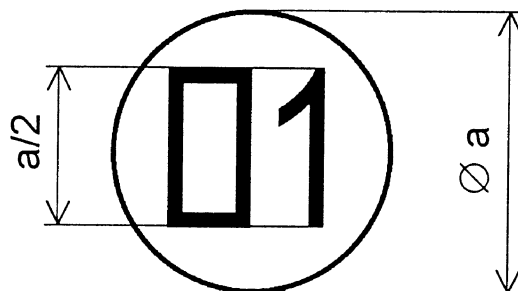

GRAFICKÉ ZNÁZORNENIE OVEROVACÍCH ZNAČIEK

Národné overovacie značky

Obr. č. 1

Obr. č. 2

Obr. č. 3

- Obr. č. 1 Overovacia značka Slovenského metrologického ústavu alebo Slovenskej legálnej metrológie.
Obr. č. 2 Značka čiastočného overenia.
Obr. č. 3 Overovacia značka autorizovanej osoby.

Obr. č. 4

Obr. č. 5

Obr. č. 6

Obr. č. 7

- Obr. č. 4 Dvojčíslo roka, v ktorom bolo meradlo overené, dopĺňajúce overovaciu značku Slovenského metrologického ústavu alebo Slovenskej legálnej metrológie (razidlo).
- Obr. č. 5 Dvojčíslo roka, v ktorom bolo meradlo overené, dopĺňajúce overovaciu značku Slovenského metrologického ústavu alebo Slovenskej legálnej metrológie (plombovacie kliešte, vypaľovadlo).
- Obr. č. 6 Dvojčíslo roka, v ktorom bolo meradlo overené, dopĺňajúce overovaciu značku autorizovanej osoby (razidlo).
- Obr. č. 7 Dvojčíslo roka, v ktorom bolo meradlo overené, dopĺňajúce overovaciu značku autorizovanej osoby (plombovacie kliešte, vypaľovadlo).