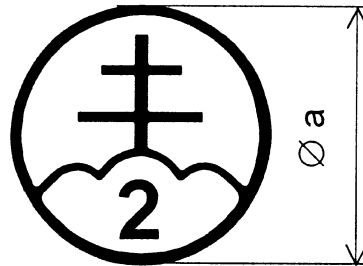

GRAFICKÉ ZNÁZORNENIE OVEROVACÍCH ZNAČIEK

Národné overovacie značky

Obr. č. 1

Obr. č. 2

Obr. č. 3

- Obr. č. 1 Overovacia značka Slovenského metrologického ústavu alebo Slovenskej legálnej metrológie.
Obr. č. 2 Značka čiastočného overenia.
Obr. č. 3 Overovacia značka autorizovanej osoby.

Obr. č. 4

Obr. č. 5

Obr. č. 6

Obr. č. 7

- Obr. č. 4 Dvojčíslo roka, v ktorom bolo meradlo overené, dopĺňajúce overovaciu značku Slovenského metrologického ústavu alebo Slovenskej legálnej metrológie (razidlo).
- Obr. č. 5 Dvojčíslo roka, v ktorom bolo meradlo overené, dopĺňajúce overovaciu značku Slovenského metrologického ústavu alebo Slovenskej legálnej metrológie (plombovacie kliešte, vypaľovadlo).
- Obr. č. 6 Dvojčíslo roka, v ktorom bolo meradlo overené, dopĺňajúce overovaciu značku autorizovanej osoby (razidlo).
- Obr. č. 7 Dvojčíslo roka, v ktorom bolo meradlo overené, dopĺňajúce overovaciu značku autorizovanej osoby (plombovacie kliešte, vypaľovadlo).