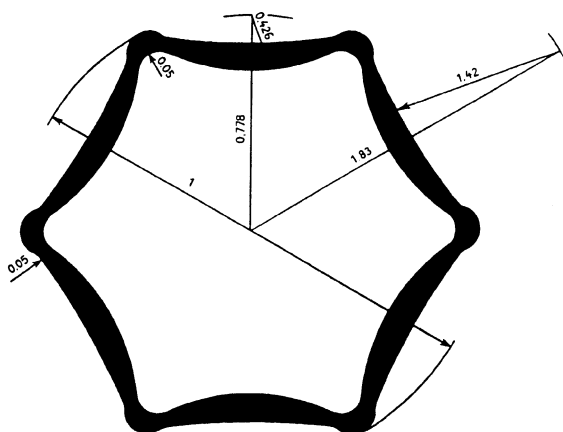

Značky prvotného overenia Európskych spoločností

Obr. č. 8

Obr. č. 9

Obr. č. 10

Obr. č. 11

1. Obr. č. 8 Prvá časť značky prvotného overenia Európskych spoločností.
   Obr. č. 9 Druhá časť značky prvotného overenia Európskych spoločností.
   Obr. č. 10 Príklad prvej časti značky prvotného overenia Európskych spoločností.
   Obr. č. 11 Príklad druhej časti značky prvotného overenia Európskych spoločností.