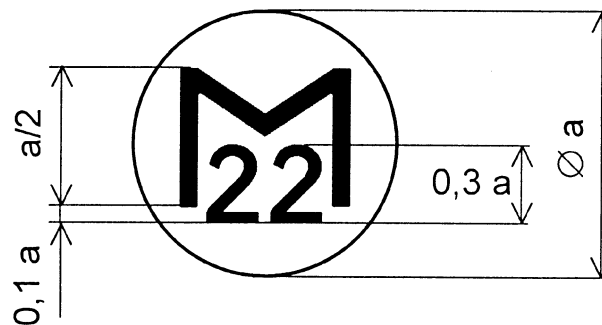

GRAFICKÉ ZNÁZORNENIE OVEROVACÍCH ZNAČIEK

Národné overovacie značky

Obr. č. 1

Obr. č. 2

Obr. č. 3

- Obr. č. 1 Overovacia značka Slovenského metrologického ústavu alebo Slovenskej legálnej metrológie.
Obr. č. 2 Značka čiastočného overenia.
Obr. č. 3 Overovacia značka autorizovanej osoby.

Obr. č. 4

Obr. č. 5

Obr. č. 6

Obr. č. 7

- Obr. č. 4 Dvojčíslo roka, v ktorom bolo meradlo overené, dopĺňajúce overovaciu značku Slovenského metrologického ústavu alebo Slovenskej legálnej metrológie (razidlo).
- Obr. č. 5 Dvojčíslo roka, v ktorom bolo meradlo overené, dopĺňajúce overovaciu značku Slovenského metrologického ústavu alebo Slovenskej legálnej metrológie (plombovacie kliešte, vypaľovadlo).
- Obr. č. 6 Dvojčíslo roka, v ktorom bolo meradlo overené, dopĺňajúce overovaciu značku autorizovanej osoby (razidlo).
- Obr. č. 7 Dvojčíslo roka, v ktorom bolo meradlo overené, dopĺňajúce overovaciu značku autorizovanej osoby (plombovacie kliešte, vypaľovadlo).