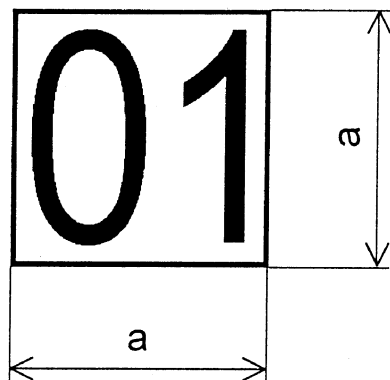

GRAFICKÉ ZNÁZORNENIE OVEROVACÍCH ZNAČIEK

Národné overovacie značky

Obr. č. 1

Obr. č. 2

Obr. č. 3

- Obr. č. 1 Overovacia značka Slovenského metrologického ústavu alebo Slovenskej legálnej metrológie.
Obr. č. 2 Značka čiastočného overenia.
Obr. č. 3 Overovacia značka autorizovanej osoby.

Obr. č. 4

Obr. č. 5

Obr. č. 6

Obr. č. 7

- Obr. č. 4 Dvojčíslo roka, v ktorom bolo meradlo overené, dopĺňajúce overovaciu značku Slovenského metrologického ústavu alebo Slovenskej legálnej metrológie (razidlo).
- Obr. č. 5 Dvojčíslo roka, v ktorom bolo meradlo overené, dopĺňajúce overovaciu značku Slovenského metrologického ústavu alebo Slovenskej legálnej metrológie (plombovacie kliešte, vypaľovadlo).
- Obr. č. 6 Dvojčíslo roka, v ktorom bolo meradlo overené, dopĺňajúce overovaciu značku autorizovanej osoby (razidlo).
- Obr. č. 7 Dvojčíslo roka, v ktorom bolo meradlo overené, dopĺňajúce overovaciu značku autorizovanej osoby (plombovacie kliešte, vypaľovadlo).