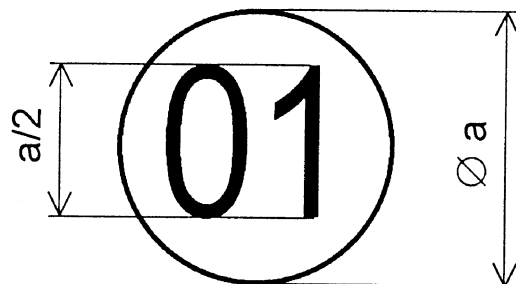

GRAFICKÉ ZNÁZORNENIE OVEROVACÍCH ZNAČIEK

Národné overovacie značky

Obr. č. 1

Obr. č. 2

Obr. č. 3

- Obr. č. 1 Overovacia značka Slovenského metrologického ústavu alebo Slovenskej legálnej metrológie.
Obr. č. 2 Značka čiastočného overenia.
Obr. č. 3 Overovacia značka autorizovanej osoby.

Obr. č. 4

Obr. č. 5

Obr. č. 6

Obr. č. 7

- Obr. č. 4 Dvojčíslo roka, v ktorom bolo meradlo overené, dopĺňajúce overovaciu značku Slovenského metrologického ústavu alebo Slovenskej legálnej metrológie (razidlo).
- Obr. č. 5 Dvojčíslo roka, v ktorom bolo meradlo overené, dopĺňajúce overovaciu značku Slovenského metrologického ústavu alebo Slovenskej legálnej metrológie (plombovacie kliešte, vypaľovadlo).
- Obr. č. 6 Dvojčíslo roka, v ktorom bolo meradlo overené, dopĺňajúce overovaciu značku autorizovanej osoby (razidlo).
- Obr. č. 7 Dvojčíslo roka, v ktorom bolo meradlo overené, dopĺňajúce overovaciu značku autorizovanej osoby (plombovacie kliešte, vypaľovadlo).