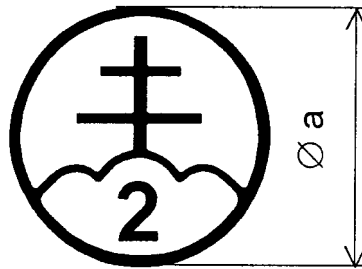

GRAFICKÉ ZNÁZORNENIE OVEROVACÍCH ZNAČIEK

Národné overovacie značky

Obr. č. 1

Obr. č. 2

Obr. č. 3

- Obr. č. 1 Overovacia značka Slovenského metrologického ústavu alebo Slovenskej legálnej metrológie.
Obr. č. 2 Značka čiastočného overenia.
Obr. č. 3 Overovacia značka autorizovanej osoby.

Obr. č. 4

Obr. č. 5

Obr. č. 6

Obr. č. 7

- Obr. č. 4 Dvojčíslo roka, v ktorom bolo meradlo overené, dopĺňajúce overovaciu značku Slovenského metrologického ústavu alebo Slovenskej legálnej metrológie (razidlo).
- Obr. č. 5 Dvojčíslo roka, v ktorom bolo meradlo overené, dopĺňajúce overovaciu značku Slovenského metrologického ústavu alebo Slovenskej legálnej metrológie (plombovacie kliešte, vypaľovadlo).
- Obr. č. 6 Dvojčíslo roka, v ktorom bolo meradlo overené, dopĺňajúce overovaciu značku autorizovanej osoby (razidlo).
- Obr. č. 7 Dvojčíslo roka, v ktorom bolo meradlo overené, dopĺňajúce overovaciu značku autorizovanej osoby (plombovacie kliešte, vypaľovadlo).