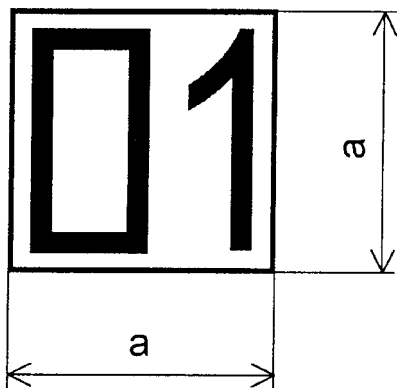

GRAFICKÉ ZNÁZORNENIE OVEROVACÍCH ZNAČIEK

Národné overovacie značky

Obr. č. 1

Obr. č. 2

Obr. č. 3

- Obr. č. 1 Overovacia značka Slovenského metrologického ústavu alebo Slovenskej legálnej metrológie.
Obr. č. 2 Značka čiastočného overenia.
Obr. č. 3 Overovacia značka autorizovanej osoby.

Obr. č. 4

Obr. č. 5

Obr. č. 6

Obr. č. 7

- Obr. č. 4 Dvojčíslo roka, v ktorom bolo meradlo overené, dopĺňajúce overovaciu značku Slovenského metrologického ústavu alebo Slovenskej legálnej metrológie (razidlo).
- Obr. č. 5 Dvojčíslo roka, v ktorom bolo meradlo overené, dopĺňajúce overovaciu značku Slovenského metrologického ústavu alebo Slovenskej legálnej metrológie (plombovacie kliešte, vypaľovadlo).
- Obr. č. 6 Dvojčíslo roka, v ktorom bolo meradlo overené, dopĺňajúce overovaciu značku autorizovanej osoby (razidlo).
- Obr. č. 7 Dvojčíslo roka, v ktorom bolo meradlo overené, dopĺňajúce overovaciu značku autorizovanej osoby (plombovacie kliešte, vypaľovadlo).