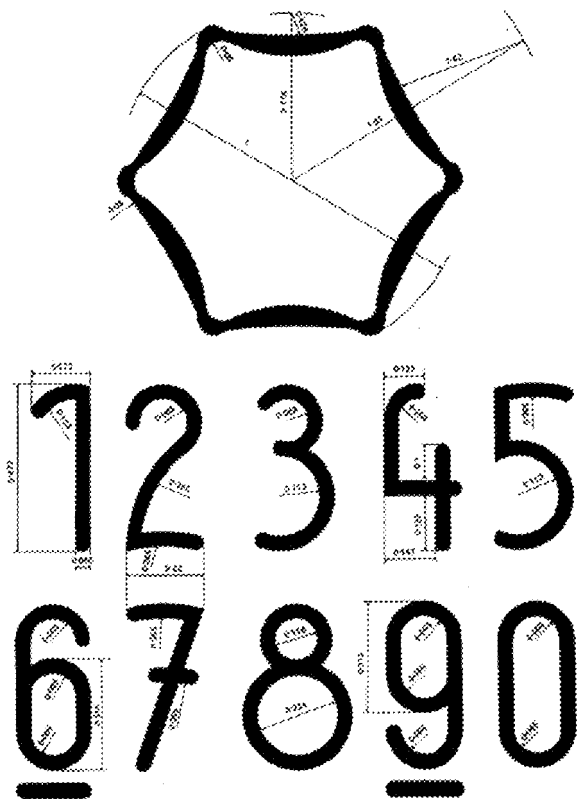

Obr. č. 9

Obr. č. 8 Prvá časť značky prvotného overenia Európskych spoločenstiev.

Obr. č. 9 Druhá časť značky prvotného overenia Európskych spoločenstiev.