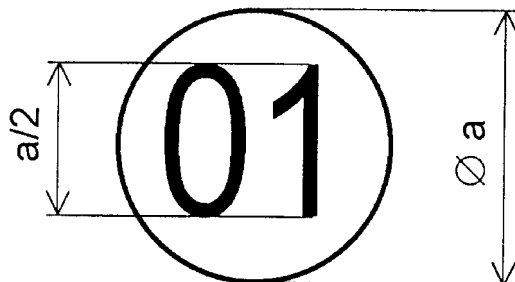

GRAFICKÉ ZNÁZORNENIE OVEROVACÍCH ZNAČIEK

Národné overovacie značky

Obr. č. 1

Obr. č. 2

Obr. č. 3

- Obr. č. 1 Overovacia značka Slovenského metrologického ústavu alebo Slovenskej legálnej metrológie.
Obr. č. 2 Značka čiastočného overenia.
Obr. č. 3 Overovacia značka autorizovanej osoby.

Obr. č. 4

Obr. č. 5

Obr. č. 6

Obr. č. 7

- Obr. č. 4 Dvojčíslo roka, v ktorom bolo meradlo overené, dopĺňajúce overovaciu značku Slovenského metrologického ústavu alebo Slovenskej legálnej metrológie (razidlo).
- Obr. č. 5 Dvojčíslo roka, v ktorom bolo meradlo overené, dopĺňajúce overovaciu značku Slovenského metrologického ústavu alebo Slovenskej legálnej metrológie (plombovacie kliešte, vypaľovadlo).
- Obr. č. 6 Dvojčíslo roka, v ktorom bolo meradlo overené, dopĺňajúce overovaciu značku autorizovanej osoby (razidlo).
- Obr. č. 7 Dvojčíslo roka, v ktorom bolo meradlo overené, dopĺňajúce overovaciu značku autorizovanej osoby (plombovacie kliešte, vypaľovadlo).