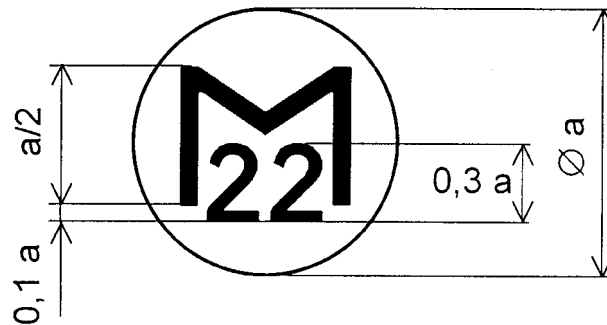

GRAFICKÉ ZNÁZORNENIE OVEROVACÍCH ZNAČIEK

Národné overovacie značky

Obr. č. 1

Obr. č. 2

Obr. č. 3

- Obr. č. 1 Overovacia značka Slovenského metrologického ústavu alebo Slovenskej legálnej metrológie.
Obr. č. 2 Značka čiastočného overenia.
Obr. č. 3 Overovacia značka autorizovanej osoby.

Obr. č. 4

Obr. č. 5

Obr. č. 6

Obr. č. 7

- Obr. č. 4 Dvojčíslo roka, v ktorom bolo meradlo overené, dopĺňajúce overovaciu značku Slovenského metrologického ústavu alebo Slovenskej legálnej metrológie (razidlo).
- Obr. č. 5 Dvojčíslo roka, v ktorom bolo meradlo overené, dopĺňajúce overovaciu značku Slovenského metrologického ústavu alebo Slovenskej legálnej metrológie (plombovacie kliešte, vypaľovadlo).
- Obr. č. 6 Dvojčíslo roka, v ktorom bolo meradlo overené, dopĺňajúce overovaciu značku autorizovanej osoby (razidlo).
- Obr. č. 7 Dvojčíslo roka, v ktorom bolo meradlo overené, dopĺňajúce overovaciu značku autorizovanej osoby (plombovacie kliešte, vypaľovadlo).