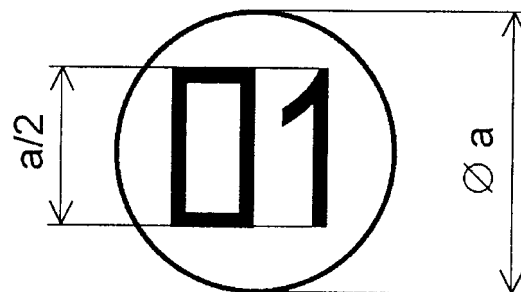

GRAFICKÉ ZNÁZORNENIE OVEROVACÍCH ZNAČIEK

Národné overovacie značky

Obr. č. 1

Obr. č. 2

Obr. č. 3

- Obr. č. 1 Overovacia značka Slovenského metrologického ústavu alebo Slovenskej legálnej metrológie.
Obr. č. 2 Značka čiastočného overenia.
Obr. č. 3 Overovacia značka autorizovanej osoby.

Obr. č. 4

Obr. č. 5

Obr. č. 6

Obr. č. 7

- Obr. č. 4 Dvojčíslo roka, v ktorom bolo meradlo overené, dopĺňajúce overovaciu značku Slovenského metrologického ústavu alebo Slovenskej legálnej metrológie (razidlo).
- Obr. č. 5 Dvojčíslo roka, v ktorom bolo meradlo overené, dopĺňajúce overovaciu značku Slovenského metrologického ústavu alebo Slovenskej legálnej metrológie (plombovacie kliešte, vypaľovadlo).
- Obr. č. 6 Dvojčíslo roka, v ktorom bolo meradlo overené, dopĺňajúce overovaciu značku autorizovanej osoby (razidlo).
- Obr. č. 7 Dvojčíslo roka, v ktorom bolo meradlo overené, dopĺňajúce overovaciu značku autorizovanej osoby (plombovacie kliešte, vypaľovadlo).