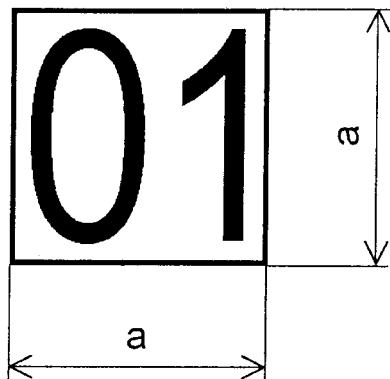

GRAFICKÉ ZNÁZORNENIE OVEROVACÍCH ZNAČIEK

Národné overovacie značky

Obr. č. 1

Obr. č. 2

Obr. č. 3

- Obr. č. 1 Overovacia značka Slovenského metrologického ústavu alebo Slovenskej legálnej metrológie.
Obr. č. 2 Značka čiastočného overenia.
Obr. č. 3 Overovacia značka autorizovanej osoby.

Obr. č. 4

Obr. č. 5

Obr. č. 6

Obr. č. 7

- Obr. č. 4 Dvojčíslo roka, v ktorom bolo meradlo overené, dopĺňajúce overovaciu značku Slovenského metrologického ústavu alebo Slovenskej legálnej metrológie (razidlo).
- Obr. č. 5 Dvojčíslo roka, v ktorom bolo meradlo overené, dopĺňajúce overovaciu značku Slovenského metrologického ústavu alebo Slovenskej legálnej metrológie (plombovacie kliešte, vypaľovadlo).
- Obr. č. 6 Dvojčíslo roka, v ktorom bolo meradlo overené, dopĺňajúce overovaciu značku autorizovanej osoby (razidlo).
- Obr. č. 7 Dvojčíslo roka, v ktorom bolo meradlo overené, dopĺňajúce overovaciu značku autorizovanej osoby (plombovacie kliešte, vypaľovadlo).