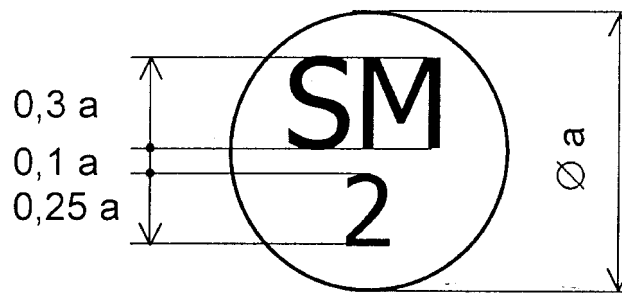

GRAFICKÉ ZNÁZORNENIE OVEROVACÍCH ZNAČIEK

Národné overovacie značky

Obr. č. 1

Obr. č. 2

Obr. č. 3

- Obr. č. 1 Overovacia značka Slovenského metrologického ústavu alebo Slovenskej legálnej metrológie.
Obr. č. 2 Značka čiastočného overenia.
Obr. č. 3 Overovacia značka autorizovanej osoby.

Obr. č. 4

Obr. č. 5

Obr. č. 6

Obr. č. 7

- Obr. č. 4 Dvojčíslo roka, v ktorom bolo meradlo overené, dopĺňajúce overovaciu značku Slovenského metrologického ústavu alebo Slovenskej legálnej metrológie (razidlo).
- Obr. č. 5 Dvojčíslo roka, v ktorom bolo meradlo overené, dopĺňajúce overovaciu značku Slovenského metrologického ústavu alebo Slovenskej legálnej metrológie (plombovacie kliešte, vypaľovadlo).
- Obr. č. 6 Dvojčíslo roka, v ktorom bolo meradlo overené, dopĺňajúce overovaciu značku autorizovanej osoby (razidlo).
- Obr. č. 7 Dvojčíslo roka, v ktorom bolo meradlo overené, dopĺňajúce overovaciu značku autorizovanej osoby (plombovacie kliešte, vypaľovadlo).