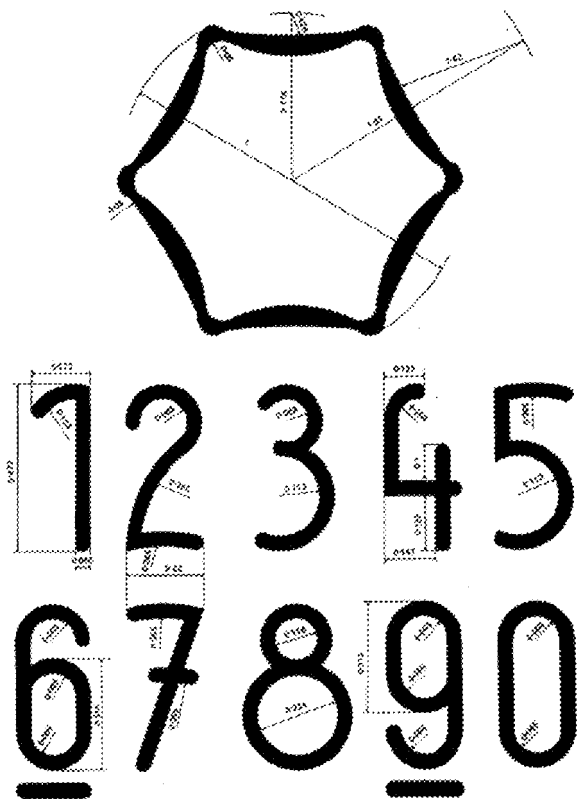

Obr. č. 9

Obr. č. 8 Prvá časť značky prvotného overenia Európskych spoločností.

Obr. č. 9 Druhá časť značky prvotného overenia Európskych spoločností.