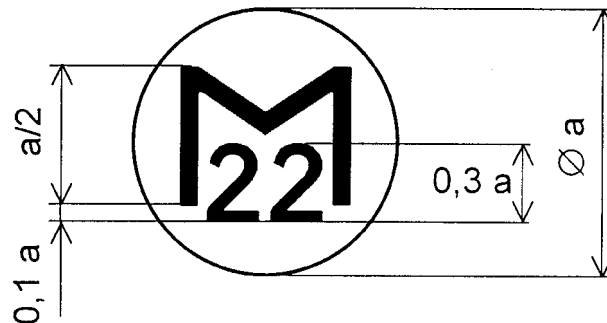

GRAFICKÉ ZNÁZORNENIE OVEROVACÍCH ZNAČIEK

Národné overovacie značky

Obr. č. 1

Obr. č. 2

Obr. č. 3

- Obr. č. 1 Overovacia značka Slovenského metrologického ústavu alebo Slovenskej legálnej metrológie.
Obr. č. 2 Značka čiastočného overenia.
Obr. č. 3 Overovacia značka autorizovanej osoby.

Obr. č. 4

Obr. č. 5

Obr. č. 6

Obr. č. 7

- Obr. č. 4 Dvojčíslo roka, v ktorom bolo meradlo overené, dopĺňajúce overovaciu značku Slovenského metrologického ústavu alebo Slovenskej legálnej metrológie (razidlo).
- Obr. č. 5 Dvojčíslo roka, v ktorom bolo meradlo overené, dopĺňajúce overovaciu značku Slovenského metrologického ústavu alebo Slovenskej legálnej metrológie (plombovacie kliešte, vypaľovadlo).
- Obr. č. 6 Dvojčíslo roka, v ktorom bolo meradlo overené, dopĺňajúce overovaciu značku autorizovanej osoby (razidlo).
- Obr. č. 7 Dvojčíslo roka, v ktorom bolo meradlo overené, dopĺňajúce overovaciu značku autorizovanej osoby (plombovacie kliešte, vypaľovadlo).