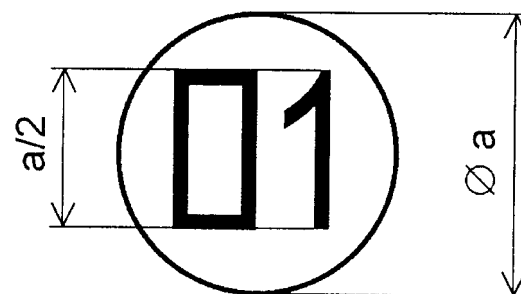

GRAFICKÉ ZNÁZORNENIE OVEROVACÍCH ZNAČIEK

Národné overovacie značky

Obr. č. 1

Obr. č. 2

Obr. č. 3

- Obr. č. 1 Overovacia značka Slovenského metrologického ústavu alebo Slovenskej legálnej metrológie.
Obr. č. 2 Značka čiastočného overenia.
Obr. č. 3 Overovacia značka autorizovanej osoby.

Obr. č. 4

Obr. č. 5

Obr. č. 6

Obr. č. 7

- Obr. č. 4 Dvojčíslo roka, v ktorom bolo meradlo overené, dopĺňajúce overovaciu značku Slovenského metrologického ústavu alebo Slovenskej legálnej metrológie (razidlo).
- Obr. č. 5 Dvojčíslo roka, v ktorom bolo meradlo overené, dopĺňajúce overovaciu značku Slovenského metrologického ústavu alebo Slovenskej legálnej metrológie (plombovacie kliešte, vypaľovadlo).
- Obr. č. 6 Dvojčíslo roka, v ktorom bolo meradlo overené, dopĺňajúce overovaciu značku autorizovanej osoby (razidlo).
- Obr. č. 7 Dvojčíslo roka, v ktorom bolo meradlo overené, dopĺňajúce overovaciu značku autorizovanej osoby (plombovacie kliešte, vypaľovadlo).