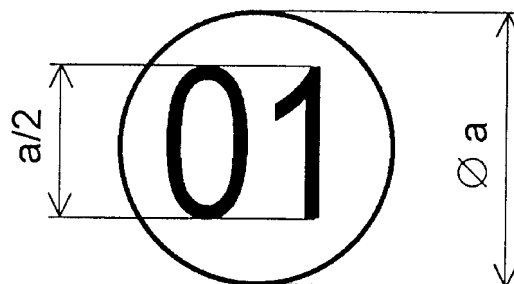

GRAFICKÉ ZNÁZORNENIE OVEROVACÍCH ZNAČIEK

Národné overovacie značky

Obr. č. 1

Obr. č. 2

Obr. č. 3

- Obr. č. 1 Overovacia značka Slovenského metrologického ústavu alebo Slovenskej legálnej metrológie.
Obr. č. 2 Značka čiastočného overenia.
Obr. č. 3 Overovacia značka autorizovanej osoby.

Obr. č. 4

Obr. č. 5

Obr. č. 6

Obr. č. 7

- Obr. č. 4 Dvojčíslo roka, v ktorom bolo meradlo overené, dopĺňajúce overovaciu značku Slovenského metrologického ústavu alebo Slovenskej legálnej metrológie (razidlo).
- Obr. č. 5 Dvojčíslo roka, v ktorom bolo meradlo overené, dopĺňajúce overovaciu značku Slovenského metrologického ústavu alebo Slovenskej legálnej metrológie (plombovacie kliešte, vypaľovadlo).
- Obr. č. 6 Dvojčíslo roka, v ktorom bolo meradlo overené, dopĺňajúce overovaciu značku autorizovanej osoby (razidlo).
- Obr. č. 7 Dvojčíslo roka, v ktorom bolo meradlo overené, dopĺňajúce overovaciu značku autorizovanej osoby (plombovacie kliešte, vypaľovadlo).