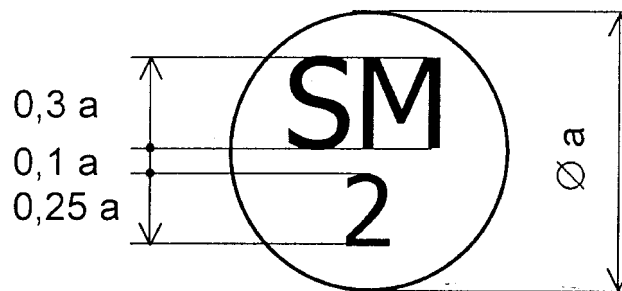

GRAFICKÉ ZNÁZORNENIE OVEROVACÍCH ZNAČIEK

Národné overovacie značky

Obr. č. 1

Obr. č. 2

Obr. č. 3

- Obr. č. 1 Overovacia značka Slovenského metrologického ústavu alebo Slovenskej legálnej metrológie.
Obr. č. 2 Značka čiastočného overenia.
Obr. č. 3 Overovacia značka autorizovanej osoby.

Obr. č. 4

Obr. č. 5

Obr. č. 6

Obr. č. 7

- Obr. č. 4 Dvojčíslo roka, v ktorom bolo meradlo overené, dopĺňajúce overovaciu značku Slovenského metrologického ústavu alebo Slovenskej legálnej metrológie (razidlo).
- Obr. č. 5 Dvojčíslo roka, v ktorom bolo meradlo overené, dopĺňajúce overovaciu značku Slovenského metrologického ústavu alebo Slovenskej legálnej metrológie (plombovacie kliešte, vypaľovadlo).
- Obr. č. 6 Dvojčíslo roka, v ktorom bolo meradlo overené, dopĺňajúce overovaciu značku autorizovanej osoby (razidlo).
- Obr. č. 7 Dvojčíslo roka, v ktorom bolo meradlo overené, dopĺňajúce overovaciu značku autorizovanej osoby (plombovacie kliešte, vypaľovadlo).