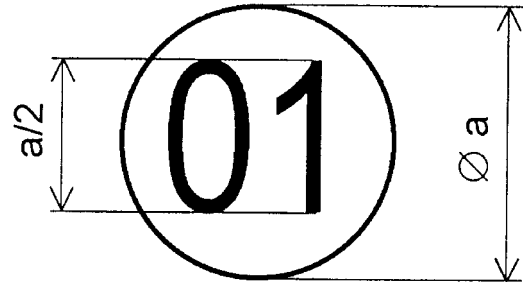

GRAFICKÉ ZNÁZORNENIE OVEROVACÍCH ZNAČIEK

Národné overovacie značky

Obr. č. 1

Obr. č. 2

Obr. č. 3

- Obr. č. 1 Overovacia značka Slovenského metrologického ústavu alebo Slovenskej legálnej metrológie.
Obr. č. 2 Značka čiastočného overenia.
Obr. č. 3 Overovacia značka autorizovanej osoby.

Obr. č. 4

Obr. č. 5

Obr. č. 6

Obr. č. 7

- Obr. č. 4 Dvojčíslo roka, v ktorom bolo meradlo overené, dopĺňajúce overovaciu značku Slovenského metrologického ústavu alebo Slovenskej legálnej metrológie (razidlo).
- Obr. č. 5 Dvojčíslo roka, v ktorom bolo meradlo overené, dopĺňajúce overovaciu značku Slovenského metrologického ústavu alebo Slovenskej legálnej metrológie (plombovacie kliešte, vypaľovadlo).
- Obr. č. 6 Dvojčíslo roka, v ktorom bolo meradlo overené, dopĺňajúce overovaciu značku autorizovanej osoby (razidlo).
- Obr. č. 7 Dvojčíslo roka, v ktorom bolo meradlo overené, dopĺňajúce overovaciu značku autorizovanej osoby (plombovacie kliešte, vypaľovadlo).