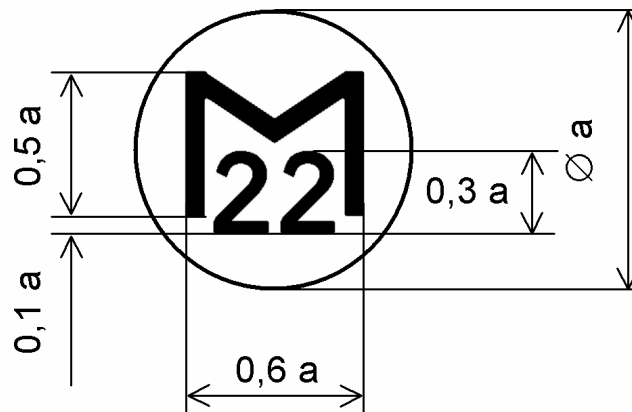

GRAFICKÉ ZNÁZORNENIE OVEROVACÍCH ZNAČIEK

Národné overovacie značky

Obr. č. 1

Obr. č. 2

Obr. č. 3

- Obr. č. 1 Overovacia značka Slovenského metrologického ústavu alebo Slovenskej legálnej metrológie.
Obr. č. 2 Značka čiastočného overenia.
Obr. č. 3 Overovacia značka autorizovanej osoby.

Obr. č. 4

Obr. č. 5

Obr. č. 6

Obr. č. 7

- Obr. č. 4 Dvojčíslo roka, v ktorom bolo meradlo overené, dopĺňajúce overovaciu značku Slovenského metrologického ústavu alebo Slovenskej legálnej metrológie (razidlo).
- Obr. č. 5 Dvojčíslo roka, v ktorom bolo meradlo overené, dopĺňajúce overovaciu značku Slovenského metrologického ústavu alebo Slovenskej legálnej metrológie (plombovacie kliešte, vypaľovadlo).
- Obr. č. 6 Dvojčíslo roka, v ktorom bolo meradlo overené, dopĺňajúce overovaciu značku autorizovanej osoby (razidlo).
- Obr. č. 7 Dvojčíslo roka, v ktorom bolo meradlo overené, dopĺňajúce overovaciu značku autorizovanej osoby (plombovacie kliešte, vypaľovadlo).