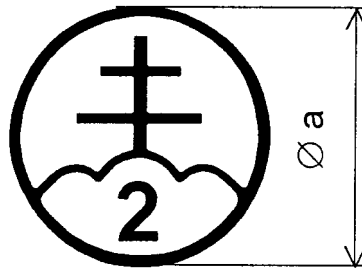

GRAFICKÉ ZNÁZORNENIE OVEROVACÍCH ZNAČIEK

Národné overovacie značky

Obr. č. 1

Obr. č. 2

Obr. č. 3

- Obr. č. 1 Overovacia značka Slovenského metrologického ústavu alebo Slovenskej legálnej metrológie.
Obr. č. 2 Značka čiastočného overenia.
Obr. č. 3 Overovacia značka autorizovanej osoby.

Obr. č. 4

Obr. č. 5

Obr. č. 6

Obr. č. 7

- Obr. č. 4 Dvojčíslo roka, v ktorom bolo meradlo overené, dopĺňajúce overovaciu značku Slovenského metrologického ústavu alebo Slovenskej legálnej metrológie (razidlo).
- Obr. č. 5 Dvojčíslo roka, v ktorom bolo meradlo overené, dopĺňajúce overovaciu značku Slovenského metrologického ústavu alebo Slovenskej legálnej metrológie (plombovacie kliešte, vypaľovadlo).
- Obr. č. 6 Dvojčíslo roka, v ktorom bolo meradlo overené, dopĺňajúce overovaciu značku autorizovanej osoby (razidlo).
- Obr. č. 7 Dvojčíslo roka, v ktorom bolo meradlo overené, dopĺňajúce overovaciu značku autorizovanej osoby (plombovacie kliešte, vypaľovadlo).

Príklady overovacích značiek – samolepiek

Obrázok č. 8

Obrázok č. 9

Obrázok č. 10

Obrázok č. 11

Obrázok č. 8 Príklad overovacej značky – samolepky ústavu alebo Slovenskej legálnej metrológie.

Obrázok č. 9 Príklad overovacej značky – samolepky autorizovanej osoby.