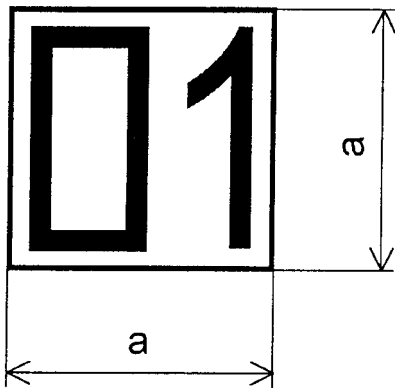

GRAFICKÉ ZNÁZORNENIE OVEROVACÍCH ZNAČIEK

Národné overovacie značky

Obr. č. 1

Obr. č. 2

Obr. č. 3

- Obr. č. 1 Overovacia značka Slovenského metrologického ústavu alebo Slovenskej legálnej metrológie.
Obr. č. 2 Značka čiastočného overenia.
Obr. č. 3 Overovacia značka autorizovanej osoby.

Obr. č. 4

Obr. č. 5

Obr. č. 6

Obr. č. 7

- Obr. č. 4 Dvojčíslo roka, v ktorom bolo meradlo overené, dopĺňajúce overovaciu značku Slovenského metrologického ústavu alebo Slovenskej legálnej metrológie (razidlo).
- Obr. č. 5 Dvojčíslo roka, v ktorom bolo meradlo overené, dopĺňajúce overovaciu značku Slovenského metrologického ústavu alebo Slovenskej legálnej metrológie (plombovacie kliešte, vypaľovadlo).
- Obr. č. 6 Dvojčíslo roka, v ktorom bolo meradlo overené, dopĺňajúce overovaciu značku autorizovanej osoby (razidlo).
- Obr. č. 7 Dvojčíslo roka, v ktorom bolo meradlo overené, dopĺňajúce overovaciu značku autorizovanej osoby (plombovacie kliešte, vypaľovadlo).