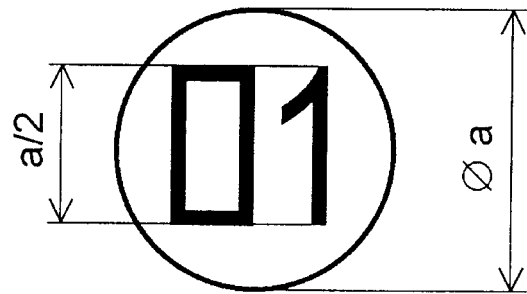

GRAFICKÉ ZNÁZORNENIE OVEROVACÍCH ZNAČIEK

Národné overovacie značky

Obr. č. 1

Obr. č. 2

Obr. č. 3

- Obr. č. 1 Overovacia značka Slovenského metrologického ústavu alebo Slovenskej legálnej metrológie.
Obr. č. 2 Značka čiastočného overenia.
Obr. č. 3 Overovacia značka autorizovanej osoby.

Obr. č. 4

Obr. č. 5

Obr. č. 6

Obr. č. 7

- Obr. č. 4 Dvojčíslo roka, v ktorom bolo meradlo overené, dopĺňajúce overovaciu značku Slovenského metrologického ústavu alebo Slovenskej legálnej metrológie (razidlo).
- Obr. č. 5 Dvojčíslo roka, v ktorom bolo meradlo overené, dopĺňajúce overovaciu značku Slovenského metrologického ústavu alebo Slovenskej legálnej metrológie (plombovacie kliešte, vypaľovadlo).
- Obr. č. 6 Dvojčíslo roka, v ktorom bolo meradlo overené, dopĺňajúce overovaciu značku autorizovanej osoby (razidlo).
- Obr. č. 7 Dvojčíslo roka, v ktorom bolo meradlo overené, dopĺňajúce overovaciu značku autorizovanej osoby (plombovacie kliešte, vypaľovadlo).