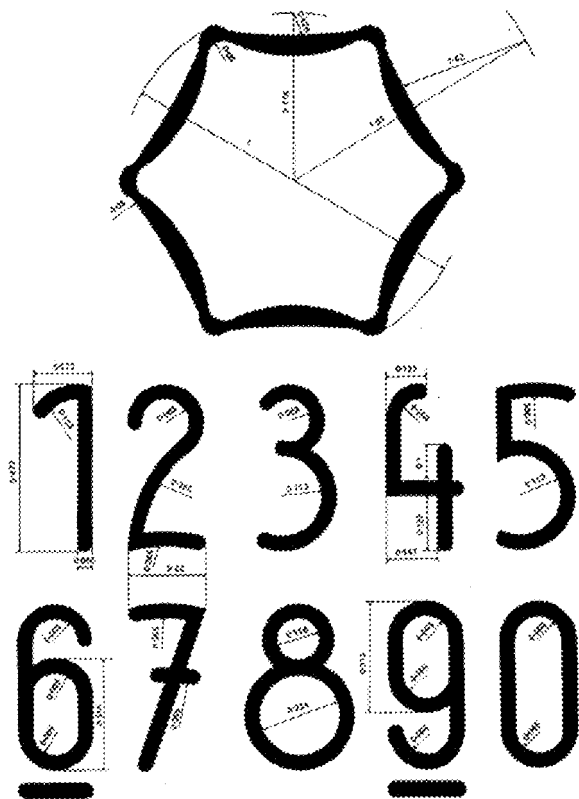

Obr. č. 13

Obr. č. 12 Prvá časť značky prvotného overenia Európskych spoločenstiev.

Obr. č. 13 Druhá časť značky prvotného overenia Európskych spoločenstiev.