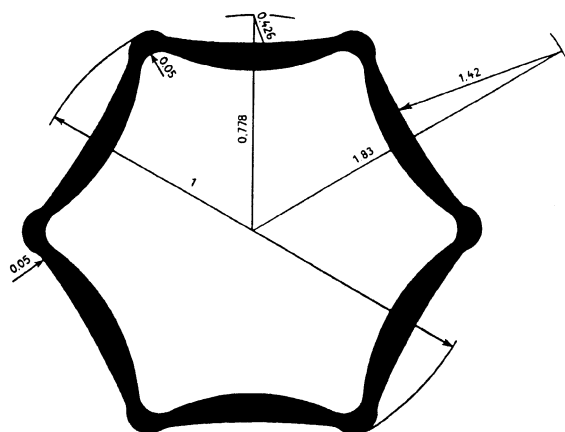

Značky prvotného overenia Európskych spoločností

Obr. č. 8

Obr. č. 9

Obr. č. 10

Obr. č. 11

1. Obr. č. 8 Prvá časť značky prvotného overenia Európskych spoločností.
   Obr. č. 9 Druhá časť značky prvotného overenia Európskych spoločností.
   Obr. č. 10 Príklad prvej časti značky prvotného overenia Európskych spoločností.
   Obr. č. 11 Príklad druhej časti značky prvotného overenia Európskych spoločností.