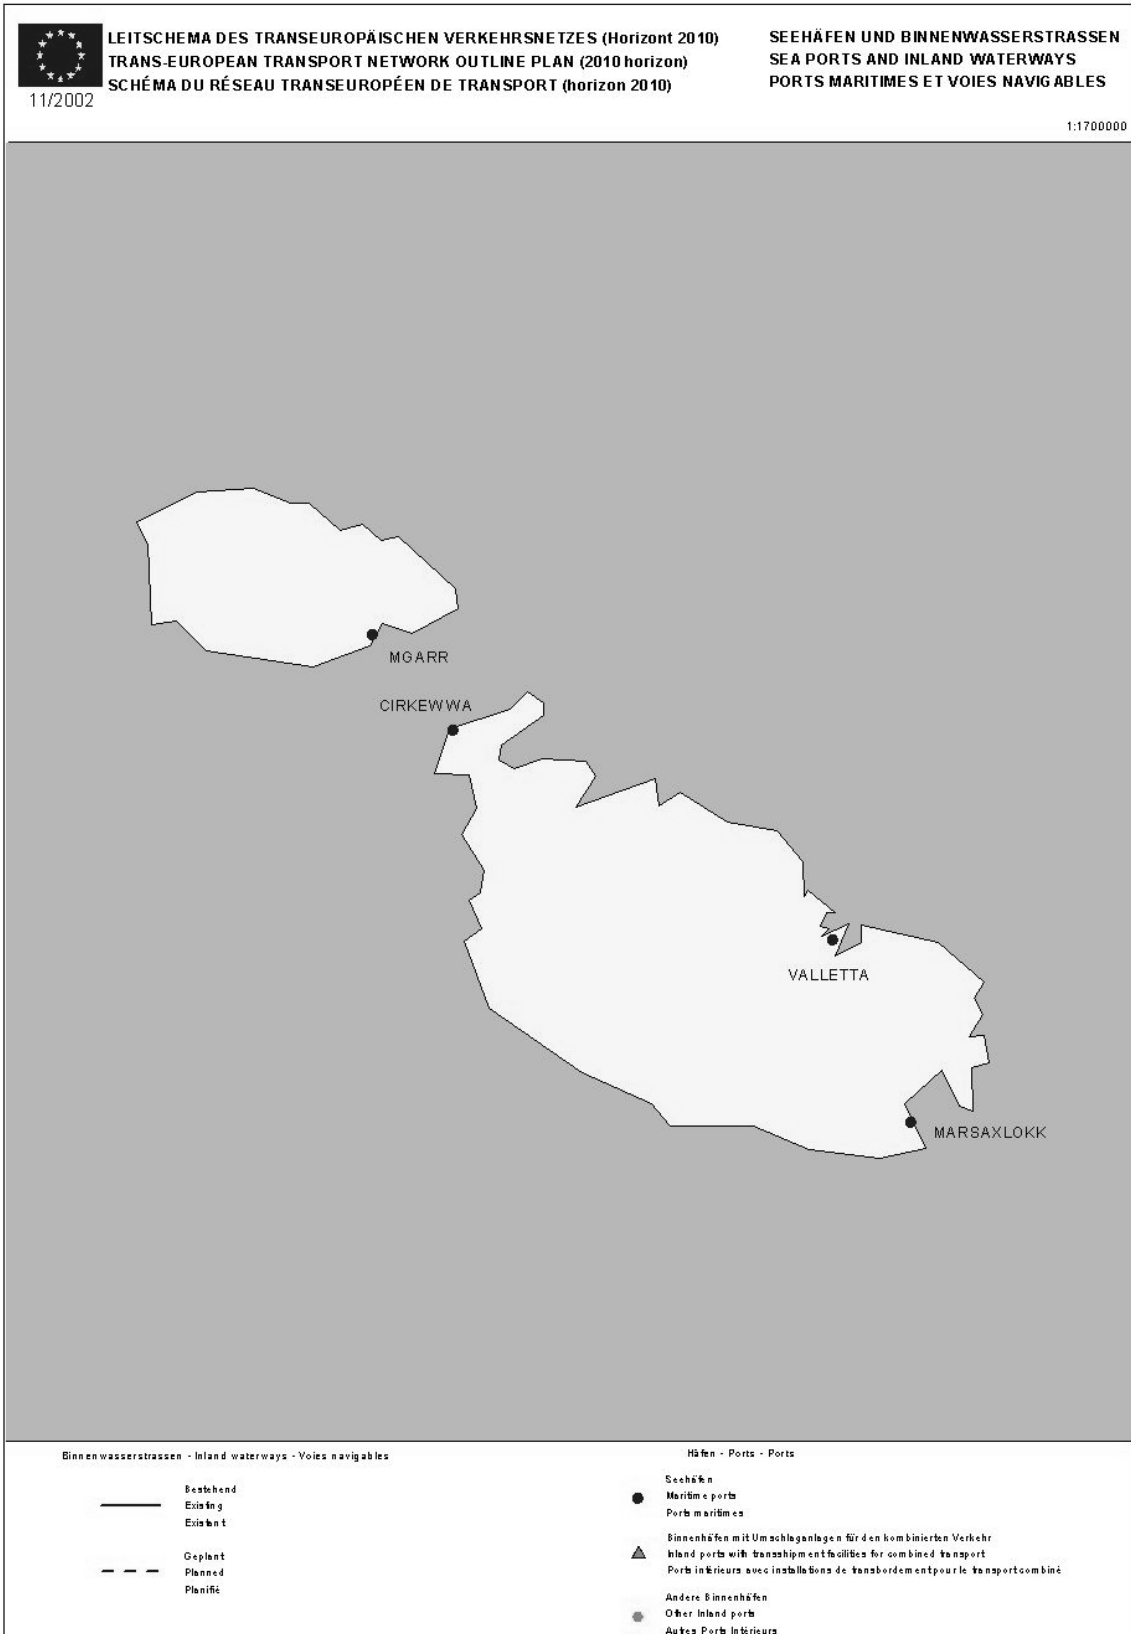

– mapy v oddieli 5 sa nahrádzajú takto:

»

5.0

5.1

LEITSHEMA DES TRANSEUROPAISCHEN VERKEHRSNETZES (Horizont 2010)  
 TRANSEUROPEAN TRANSPORT NETWORK OUTLINE PLAN (2010 horizon)  
 SCHEMA DU RESEAU TRANSEUROPEEN DE TRANSPORT (horizon 2010)

SEEHÄFEN KATEGORIE A  
 SEA PORTS CATEGORY A  
 PORTS MARITIMES CATEGORIE A

Binnenwasserstrassen - inland waterways - Voies navigables

Bestehend  
 Existing  
 Existant

Geplant  
 Planned  
 Planifié

Häfen/ Ports/ Ports

See  
 Maritime

See/ Binnen  
 Sea/ Inland  
 Maritime/ Interieur

Eisenbahnen  
 Railways  
 Chemins de fer

Strassen  
 Roads  
 Routes

5.6

5.7

– mapy v oddieli 6 sa nahrádzajú takto:

»