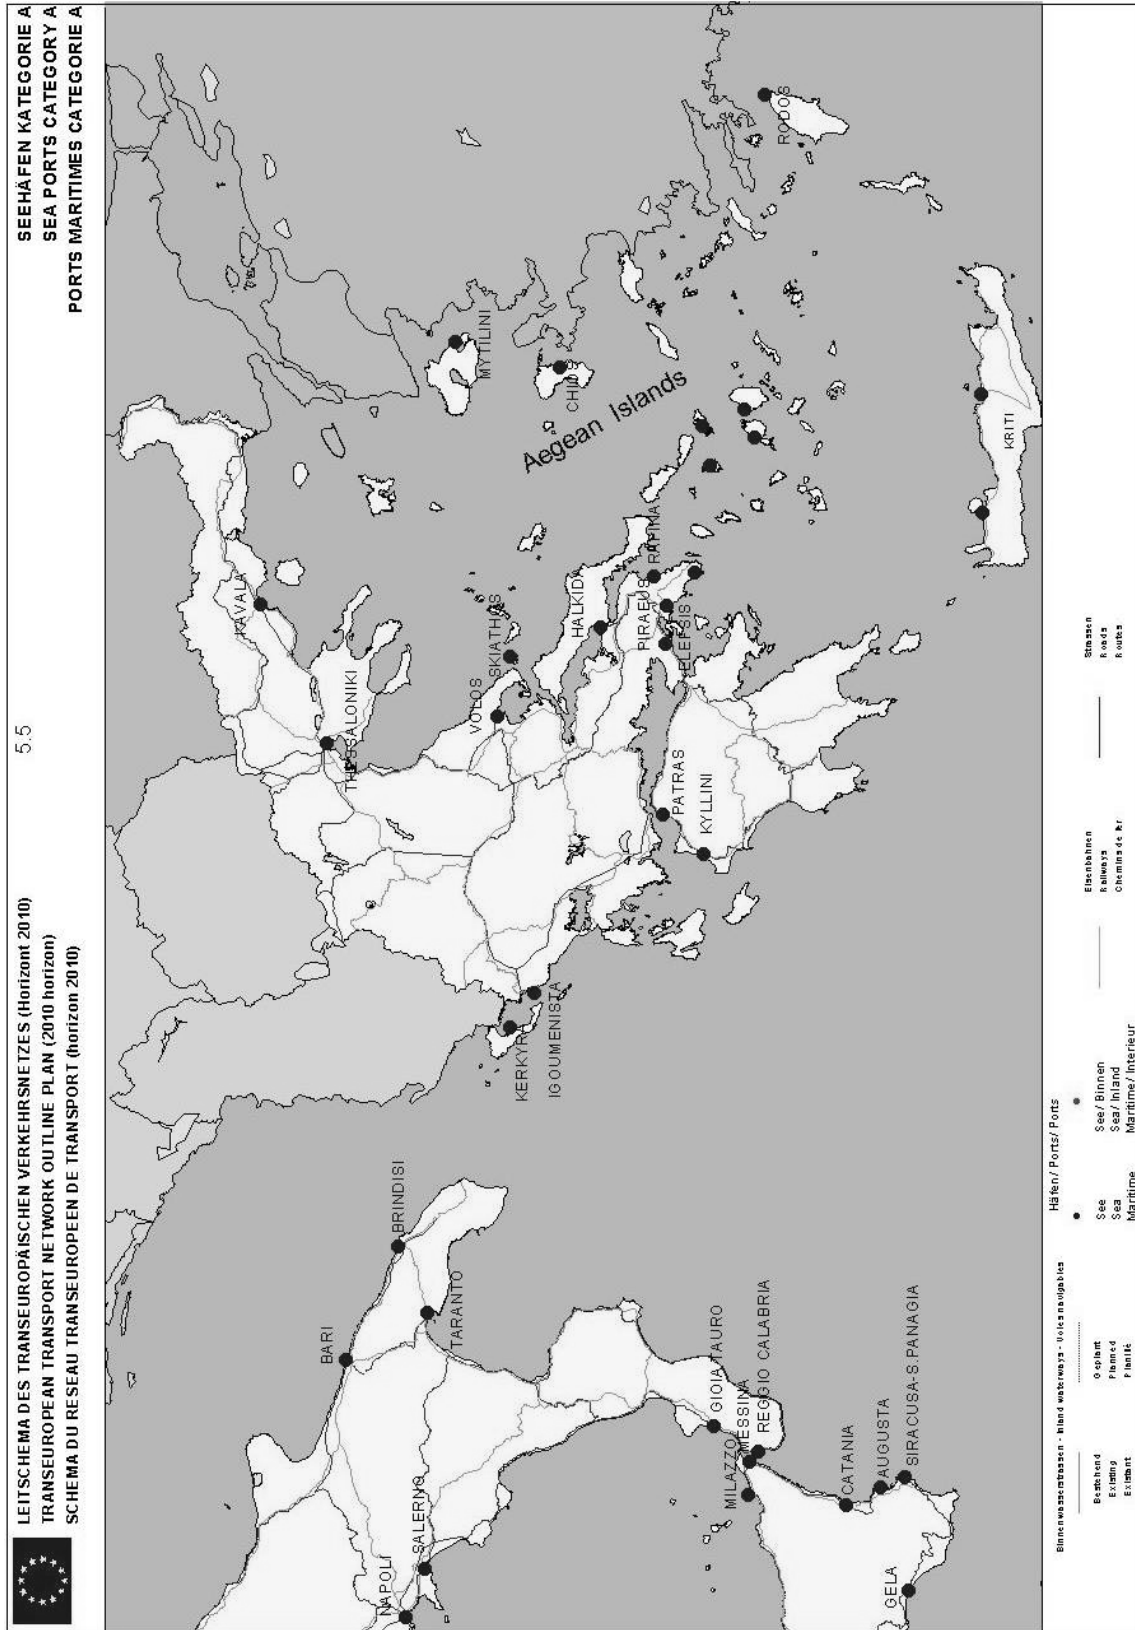

– mapy v oddieli 5 sa nahrádzajú takto:

»

5.0

5.1

LEITSHEMA DES TRANSEUROPAISCHEN VERKEHRSNETZES (Horizont 2010)  
 TRANSEUROPEAN TRANSPORT NETWORK OUTLINE PLAN (2010 horizon)  
 SCHEMA DU RESEAU TRANSEUROPEEN DE TRANSPORT (horizon 2010)

SEEHÄFEN KATEGORIE A  
 SEA PORTS CATEGORY A  
 PORTS MARITIMES CATEGORIE A

Binnenwasserstrassen - inland waterways - Voies navigables

Bestehend  
 Existing  
 Existant

Geplant  
 Planned  
 Planifié

Häfen/ Ports/ Ports

See  
 Maritime

See/ Binnen  
 Sea/ Inland  
 Maritime/ Interieur

Eisenbahnen  
 Railways  
 Chemins de fer

Strassen  
 Roads  
 Routes

5.6

5.7

– mapy v oddieli 6 sa nahrádzajú takto:

»

6.1

6.2

8.4