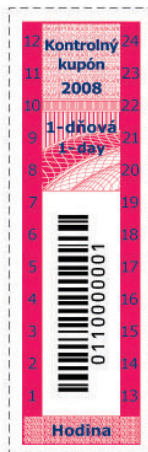

VZORY NÁLEPIEK s 1 - dňovou dobou platnosti

vnútorná strana nálepky

vonkajšia strana nálepky

VZORY TEXTOV NA PAPIEROVEJ PODLOŽKE NÁLEPIEK s 1 - dňovou dobou platnosti

 Národná diaľničná spoločnosť, a.s. Mlynské Nivy č. 45, Bratislava IČO: 35919001 IČ DPH: SK 2021937775	1 - dňová 1 - day Kontrolný kupón oddelte a uschovajte. V prípade vyžiadania ho predložte kontrolným orgánom. Detach the check coupon and retain it. Produce to control authorities whenever so required.
Oddelte nálepku od podložky a nalepte ju na vnútornú stranu predného skla na vyznačené miesto. Detach the sticker from the base and attach to the inside of the windscreen in the marked place.	Kontrolný kupón Evidenčné číslo vozidla: Vehicle registration number:
 Motorové vozidlá s celkovou hmotnosťou od 3,5 t do 12 t vrátane pripojného vozidla. Motor vehicles from 3.5 tons to 12 tons.	
Platnosť: 24 hodín od vyznačeného dátumu a času Validity: 24 hours from imprinted Date and Time Nálepka je platná, ak je na kontrolnom kupóne uvedené evidenčné číslo vozidla. The sticker is valid if the check coupon states the vehicle registration number.	
Cena: 260,00 Sk DPH: 41,50 Sk	
 8 588001 471736	
Dátum prenatia	