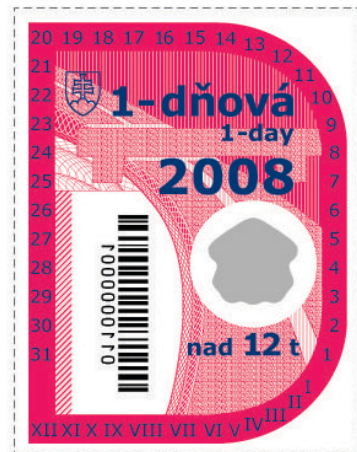

VZORY NÁLEPIEK s 1 - dňovou dobou platnosti

vnútorná strana nálepky

vonkajšia strana nálepky

VZORY TEXTOV NA PAPIEROVEJ PODLOŽKE NÁLEPIEK s 1 - dňovou dobou platnosti

 Národná diaľničná spoločnosť, a.s. Mlynské Nivy č. 45, Bratislava IČO: 35919001 IČ DPH: SK 2021937775	1 - dňová 1 - day Kontrolný kupón oddelte a uschovajte. V prípade vyžiadania ho predložte kontrolným orgánom. Detach the check coupon and retain it. Produce to control authorities whenever so required.
Oddelte nálepku od podložky a nalepte ju na vnútornú stranu predného skla na vyznačené miesto. Detach the sticker from the base and attach to the inside of the windscreen in the marked place.	Kontrolný kupón Evidenčné číslo vozidla: Vehicle registration number:
 Motorové vozidlá s celkovou hmotnosťou od 3,5 t do 12 t vrátane pripojného vozidla. Motor vehicles from 3.5 tons to 12 tons.	
Platnosť: 24 hodín od vyznačeného dátumu a času Validity: 24 hours from imprinted Date and Time Nálepka je platná, ak je na kontrolnom kupóne uvedené evidenčné číslo vozidla. The sticker is valid if the check coupon states the vehicle registration number.	
Cena: 260,00 Sk DPH: 41,50 Sk	
 8 588001 471736	
Dátum prenatia	