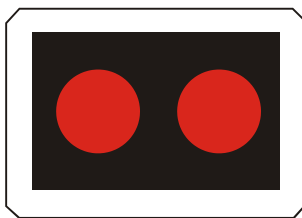

Kombinovaný signál s červeným svetlom pre dva smery so znamením „Stoj!“ (vzor)

S 1b

Signál s plným žltým svetlom so znamením „Pozor!“

S 2b

Signál so žltým svetlom pre jeden smer so znamením „Pozor!“ (vzor)

S 3c

Kombinovaný signál so zeleným svetlom pre dva smery so znamením „Voľno“ (vzor)

S 4

Signál so zeleným svetlom v tvare šípky pre opustenie križovatky

S 5a

Signál pre chodcov s červeným svetlom so znamením „Stoj!“

S 5c

Kombinovaný signál pre chodcov a cyklistov s červeným svetlom so znamením „Stoj!“

S 6a

Signál so žltým svetlom v tvare chodca

S 5b

Signál pre chodcov so zeleným svetlom so znamením „Voľno“

S 5d

Kombinovaný signál pre chodcov a cyklistov so zeleným svetlom so znamením „Voľno“

S 6b

Signál so žltým svetlom v tvare chodca a cyklistu

S 7a

Signál pre cyklistov s červeným svetlom so znamením „Stoj!“

S 7b

Signál pre cyklistov so žltým svetlom so znamením „Pozor!“

S 7c

Signál pre cyklistov so zeleným svetlom so znamením „Voľno“