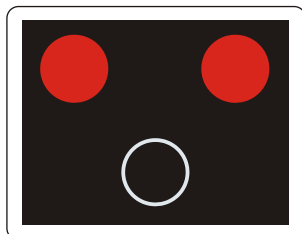

S 3c

Kombinovaný signál so zeleným svetlom pre dva smery so znamením „Voľno“ (vzor)

S 4

Signál so zeleným svetlom v tvare šípky pre opustenie križovatky

S 5a

Signál pre chodcov s červeným svetlom so znamením „Stoj!“

S 5c

Kombinovaný signál pre chodcov a cyklistov s červeným svetlom so znamením „Stoj!“

S 6a

Signál so žltým svetlom v tvare chodca

S 5b

Signál pre chodcov so zeleným svetlom so znamením „Voľno“

S 5d

Kombinovaný signál pre chodcov a cyklistov so zeleným svetlom so znamením „Voľno“

S 6b

Signál so žltým svetlom v tvare chodca a cyklistu

S 7a

Signál pre cyklistov s červeným svetlom so znamením „Stoj!“

S 7b

Signál pre cyklistov so žltým svetlom so znamením „Pozor!“

S 7c

Signál pre cyklistov so zeleným svetlom so znamením „Voľno“

S 8

Signál s červenými striedavo prerušovanými svetlami pre zabezpečenie výjazdu vozidiel s právom prednosti v jazde so znamením „Stoj!“

S 9a

Signál priescestného zabezpečovacieho zariadenia s červenými striedavo prerušovanými svetlami so znamením „Stoj!“