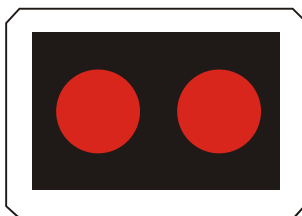

S 3c

Kombinovaný signál so zeleným svetlom pre dva smery so znamením „Voľno“ (vzor)

S 4

Signál so zeleným svetlom v tvare šípky pre opustenie križovatky

S 5a

Signál pre chodcov s červeným svetlom so znamením „Stoj!“

S 5c

Kombinovaný signál pre chodcov a cyklistov s červeným svetlom so znamením „Stoj!“

S 6a

Signál so žltým svetlom v tvare chodca

S 5b

Signál pre chodcov so zeleným svetlom so znamením „Voľno“

S 5d

Kombinovaný signál pre chodcov a cyklistov so zeleným svetlom so znamením „Voľno“

S 6b

Signál so žltým svetlom v tvare chodca a cyklistu

S 7a

Signál pre cyklistov s červeným svetlom so znamením „Stoj!“

S 7b

Signál pre cyklistov so žltým svetlom so znamením „Pozor!“

S 7c

Signál pre cyklistov so zeleným svetlom so znamením „Voľno“