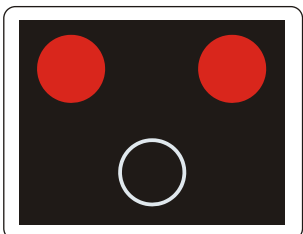

S 9a

Signál prielecného zabezpečovacieho zariadenia s červenými striedavo prerušovanými svetlami so znamením „Stoj!“