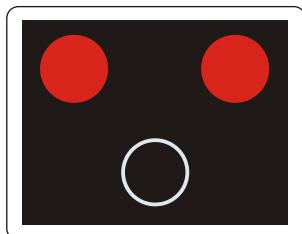

S 3c

Kombinovaný signál so zeleným svetlom pre dva smery so znamením „Voľno“ (vzor)

S 4

Signál so zeleným svetlom v tvare šípky pre opustenie križovatky

S 5a

Signál pre chodcov s červeným svetlom so znamením „Stoj!“

S 5c

Kombinovaný signál pre chodcov a cyklistov s červeným svetlom so znamením „Stoj!“

S 6a

Signál so žltým svetlom v tvare chodca

S 5b

Signál pre chodcov so zeleným svetlom so znamením „Voľno“

S 5d

Kombinovaný signál pre chodcov a cyklistov so zeleným svetlom so znamením „Voľno“

S 6b

Signál so žltým svetlom v tvare chodca a cyklistu

S 7a

Signál pre cyklistov s červeným svetlom so znamením „Stoj!“

S 7b

Signál pre cyklistov so žltým svetlom so znamením „Pozor!“

S 7c

Signál pre cyklistov so zeleným svetlom so znamením „Voľno“

S 8

Signál s červenými striedavo prerušovanými svetlami pre zabezpečenie výjazdu vozidiel s právom prednosti v jazde so znamením „Stoj!“

S 9

Signál priecestného zabezpečovacieho zariadenia s červenými striedavo prerušovanými svetlami so znamením „Stoj!“