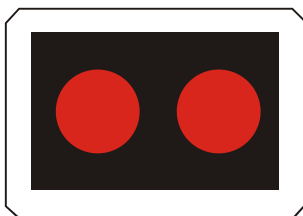

Kombinovaný signál s červeným svetlom pre dva smery so znamením „Stoj!“ (vzor)

S 1b

Signál s plným žltým svetlom so znamením „Pozor!“

S 2b

Signál so žltým svetlom pre jeden smer so znamením „Pozor!“ (vzor)

S 3c

Kombinovaný signál so zeleným svetlom pre dva smery so znamením „Voľno“ (vzor)

S 4

Signál so zeleným svetlom v tvare šípky pre opustenie križovatky

S 5a

Signál pre chodcov s červeným svetlom so znamením „Stoj!“

S 5c

Kombinovaný signál pre chodcov a cyklistov s červeným svetlom so znamením „Stoj!“

S 6a

Signál so žltým svetlom v tvare chodca

S 5b

Signál pre chodcov so zeleným svetlom so znamením „Voľno“

S 5d

Kombinovaný signál pre chodcov a cyklistov so zeleným svetlom so znamením „Voľno“

S 6b

Signál so žltým svetlom v tvare chodca a cyklistu

S 7a

Signál pre cyklistov s červeným svetlom so znamením „Stoj!“

S 8

Signál s červenými striedavo prerušovanými svetlami pre zabezpečenie výjazdu vozidiel s právom prednosti v jazde so znamením „Stoj!“