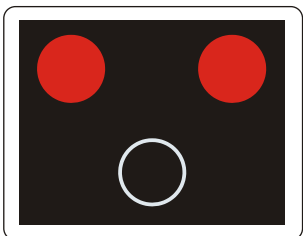

S 9a

Signál priecestného zabezpečovacieho zariadenia s červenými striedavo prerušovanými svetlami so znamením „Stoj!“