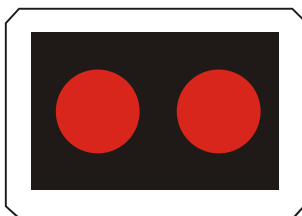

S 7a

Signál pre cyklistov s červeným svetlom so znamením „Stoj!“

S 8

Signál s červenými striedavo prerušovanými svetlami pre zabezpečenie výjazdu vozidiel s právom prednosti v jazde so znamením „Stoj!“