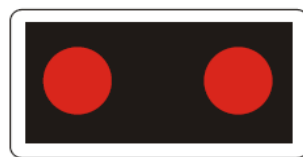

S 9

Signál prielecného zabezpečovacieho zariadenia s červenými striedavo prerušovanými svetlami so znamením "Stoj!"