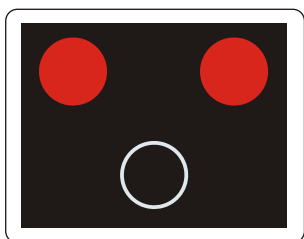

S 9a

Signál pricestného zabezpečovacieho zariadenia s červenými striedavo prerušovanými svetlami so znamením „Stoj!“