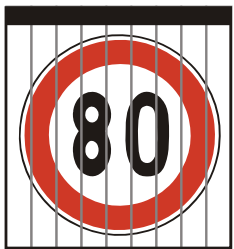

Z 8c  
Signálny pás pre nevidiacich  
na chodníku  
pred priechodom pre chodcov

Z 9  
Ukazovateľ smeru  
a sily bočného vetra

Z 10  
Varovná tabuľa

Z 11a  
Elektronické panely na  
premenné značky

Z 11b  
Elektromechanické panely na  
premenné značky