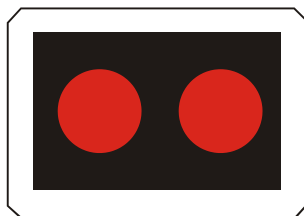

S 7c

Signál pre cyklistov so zeleným svetlom so znamením „Voľno“

S 7f

Signál pre cyklistov so zeleným svetlom pre jeden smer so znamením „Voľno“ (vzor)

S 7i

Signál pre cyklistov so zeleným svetlom pre dva smery so znamením „Voľno“ (vzor)