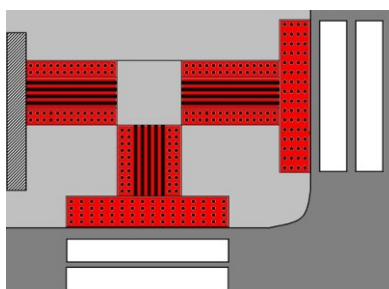

Z 8b
Varovný pás pre nevidiacich
pred priechodom pre chodcov