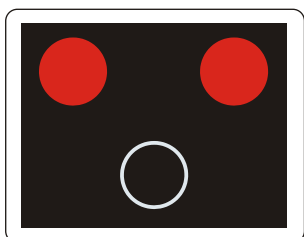

S 9a

Signál pricestného zabezpečovacieho zariadenia s červenými striedavo prerušovanými svetlami so znamením „Stoj!“