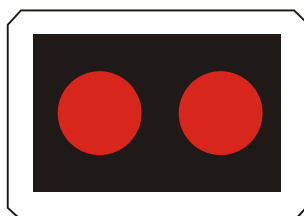

S 7c

Signál pre cyklistov so zeleným svetlom so znamením „Voľno“

S 7f

Signál pre cyklistov so zeleným svetlom pre jeden smer so znamením „Voľno“ (vzor)

S 7i

Signál pre cyklistov so zeleným svetlom pre dva smery so znamením „Voľno“ (vzor)