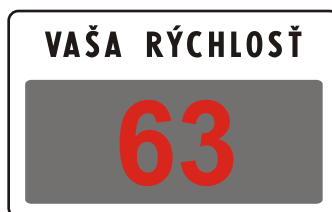

Z 8c  
Signálny pás pre nevidiacich  
na chodníku  
pred priechodom pre chodcov

Z 9  
Ukazovateľ smeru  
a sily bočného vetra

Z 10  
Varovná tabuľa

Z 11a  
Elektronické panely na  
premenné značky

Z 11b  
Elektromechanické panely na  
premenné značky