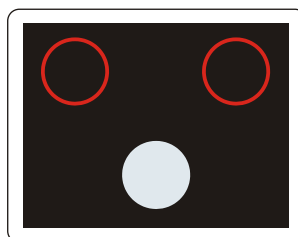

S 9b

Signál pricestného zabezpečovacieho zariadenia s bielym prerušovaným svetlom so znamením „Voľno“