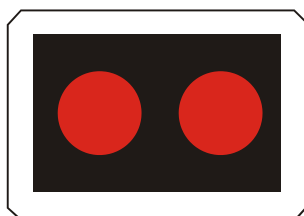

S 8

Signál s červenými striedavo prerušovanými svetlami pre zabezpečenie výjazdu vozidiel s právom prednosti v jazde so znamením „Stoj!“