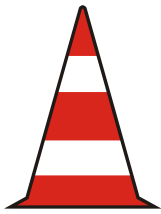

S 14e
Jazda priamo a vpravo

S 14f
Jazda priamo a vľavo

S 14g
Jazda vpravo a vľavo

Svetelné pole svieti
(vzor)

2. INÉ DOPRAVNÉ ZARIADENIA (vzory)

Z 1
Dopravný kužeľ

Z 2a
Zábrana na označenie uzávierky

Z 2b
Zábrana na označenie uzávierky