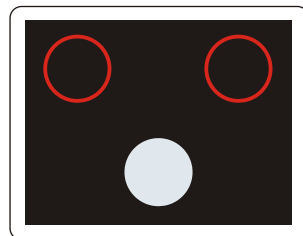

S 9b

Signál priescestného zabezpečovacieho zariadenia s bielym prerušovaným svetlom so znamením „Voľno“

DOPLNKOVÉ SVETELNÉ SIGNÁLY

Doplňkový signál so zeleným svetlom v tvare šípky (vzor)

Doplňkový signál s plným prerušovaným žltým svetlom

Doplňkový signál s prerušovaným žltým svetlom v tvare chodca

Doplňkový signál s prerušovaným žltým svetlom v tvare cyklistu

Doplňkový signál s prerušovaným žltým svetlom v tvare chodca a cyklistu

Doplňkový signál s prerušovaným žltým svetlom v tvare električky