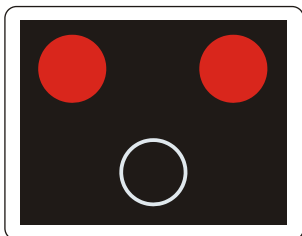

S 3c

Kombinovaný signál so zeleným svetlom pre dva smery so znamením „Voľno“ (vzor)

S 4

Signál so zeleným svetlom v tvare šípky pre opustenie križovatky

S 5a

Signál pre chodcov s červeným svetlom so znamením „Stoj!“

S 5c

Kombinovaný signál pre chodcov a cyklistov s červeným svetlom so znamením „Stoj!“

S 6a

Signál so žltým svetlom v tvare chodca

S 5b

Signál pre chodcov so zeleným svetlom so znamením „Voľno“

S 5d

Kombinovaný signál pre chodcov a cyklistov so zeleným svetlom so znamením „Voľno“

S 6b

Signál so žltým svetlom v tvare chodca a cyklistu

S 7a

Signál pre cyklistov s červeným svetlom so znamením „Stoj!“

S 7b

Signál pre cyklistov so žltým svetlom so znamením „Pozor!“

S 7c

Signál pre cyklistov so zeleným svetlom so znamením „Voľno“

S 8

Signál s červenými striedavo prerušovanými svetlami pre zabezpečenie výjazdu vozidiel s právom prednosti v jazde so znamením „Stoj!“

S 9a

Signál priescestného zabezpečovacieho zariadenia s červenými striedavo prerušovanými svetlami so znamením „Stoj!“