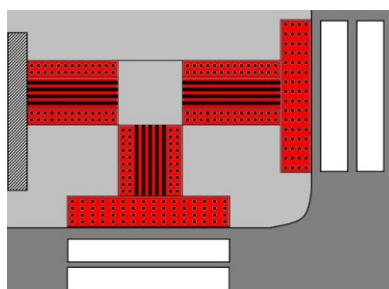

Z 8b
Varovný pás pre nevidiacich
pred priechodom pre chodcov