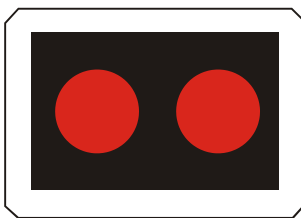

Kombinovaný signál s červeným svetlom pre dva smery so znamením „Stoj!“ (vzor)

S 1b

Signál s plným žltým svetlom so znamením „Pozor!“

S 2b

Signál so žltým svetlom pre jeden smer so znamením „Pozor!“ (vzor)

S 3c

Kombinovaný signál so zeleným svetlom pre dva smery so znamením „Voľno“ (vzor)

S 4

Signál so zeleným svetlom v tvare šípky pre opustenie križovatky

S 5a

Signál pre chodcov s červeným svetlom so znamením „Stoj!“

S 5c

Kombinovaný signál pre chodcov a cyklistov s červeným svetlom so znamením „Stoj!“

S 6a

Signál so žltým svetlom v tvare chodca

S 5b

Signál pre chodcov so zeleným svetlom so znamením „Voľno“

S 5d

Kombinovaný signál pre chodcov a cyklistov so zeleným svetlom so znamením „Voľno“

S 6b

Signál so žltým svetlom v tvare chodca a cyklistu

S 7a

Signál pre cyklistov s červeným svetlom so znamením „Stoj!“

S 7b

Signál pre cyklistov so žltým svetlom so znamením „Pozor!“

S 7c

Signál pre cyklistov so zeleným svetlom so znamením „Voľno“