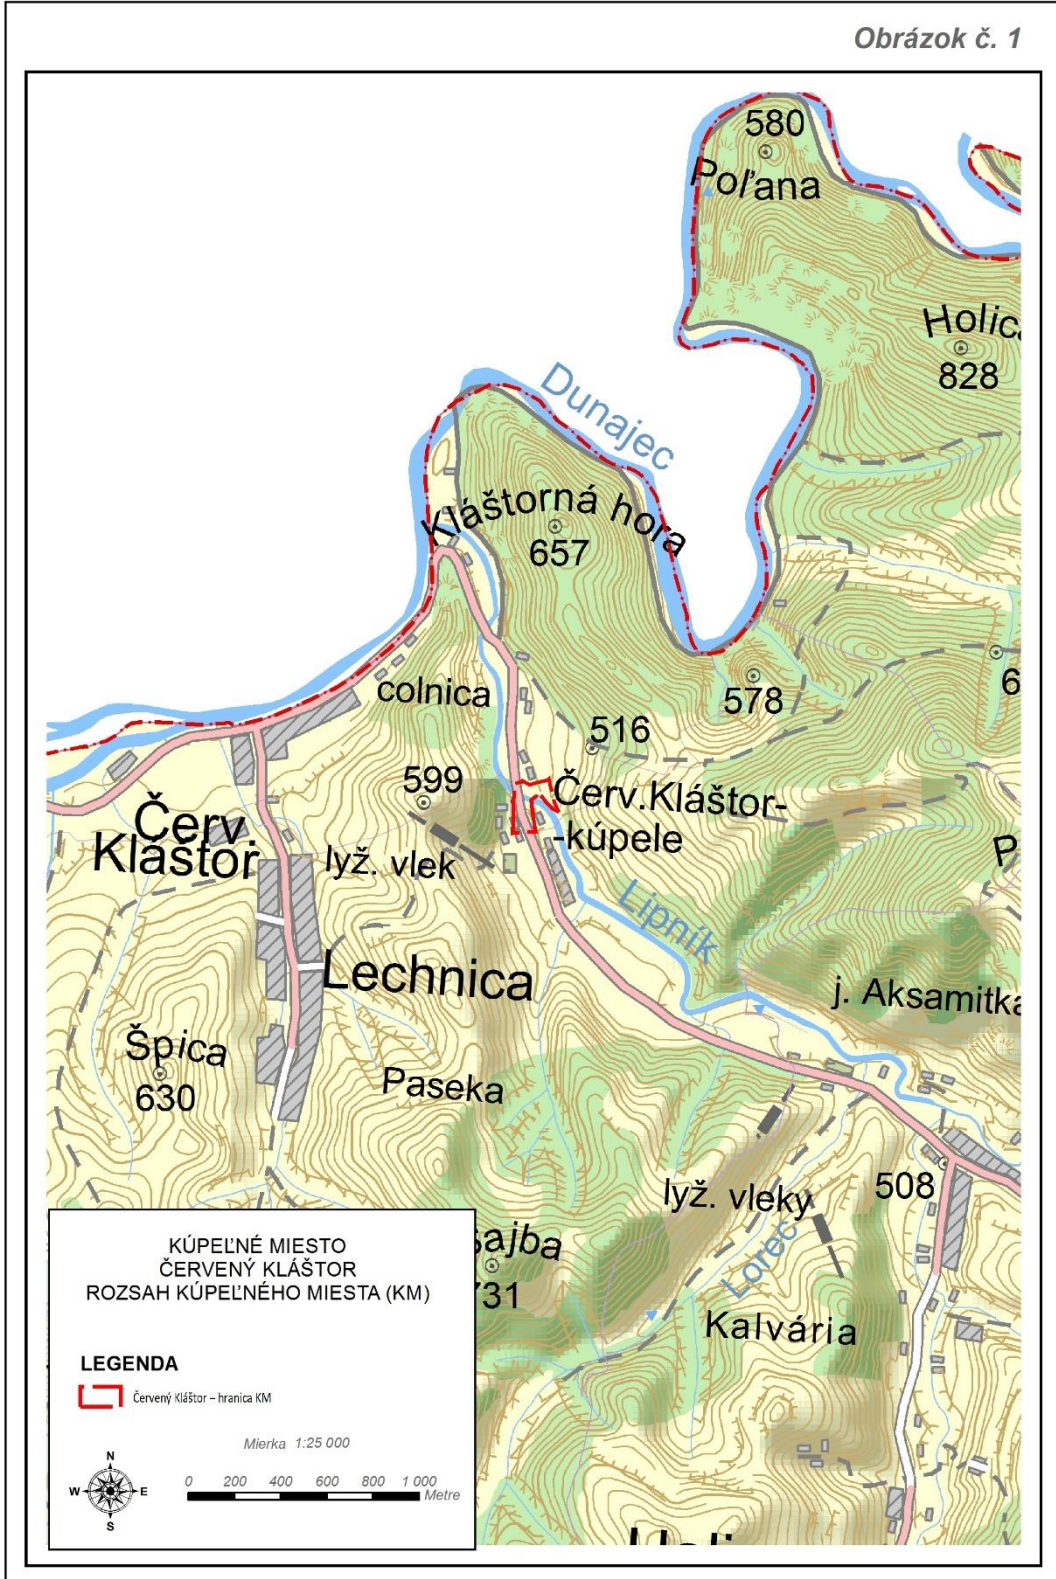

Obrázok č. 1

KÚPELNÉ MIESTO
ČERVENÝ KLÁŠTOR
ROZSAH KÚPELNÉHO MIESTA (KM)

LEGENDA
Červený kláštor – hranica KM

Mierka 1:25 000

0 200 400 600 800 1 000 Metre