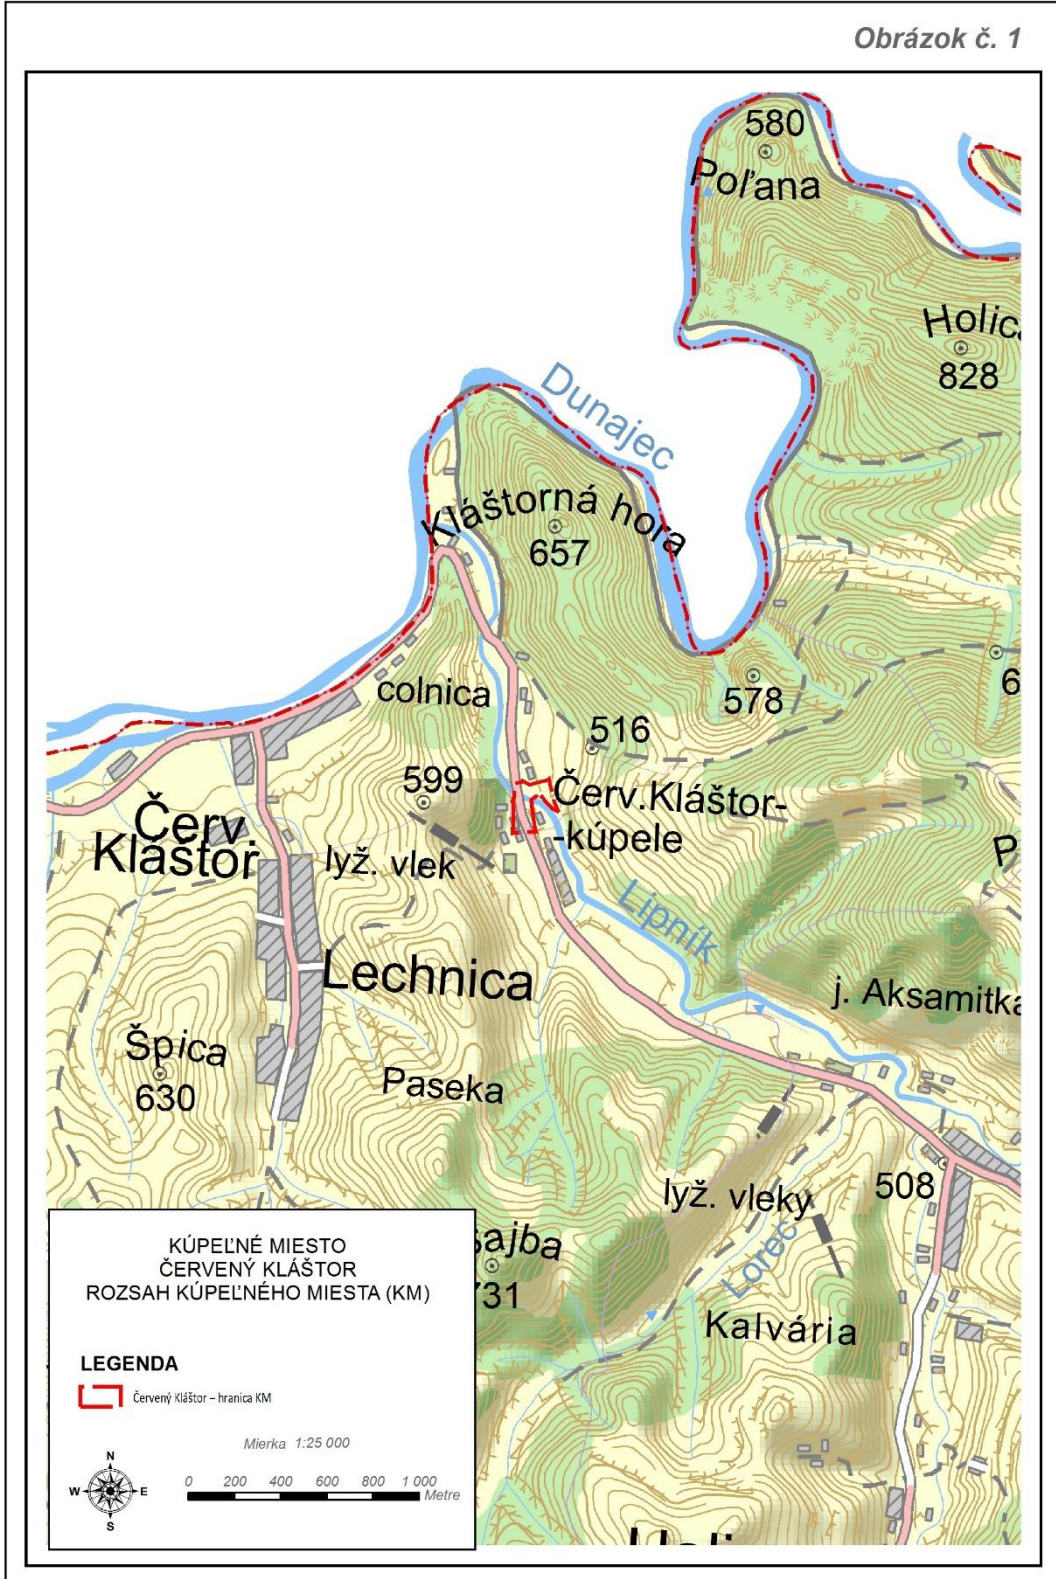

Obrázok č. 1

KÚPELNÉ Miesto  
ČERVENÝ KLÁŠTOR  
ROZSAH KÚPELNÉHO Miesta (KM)

LEGENDA

Červený kláštor – hranica KM

Mierka 1:25 000

0 200 400 600 800 1 000 Metre