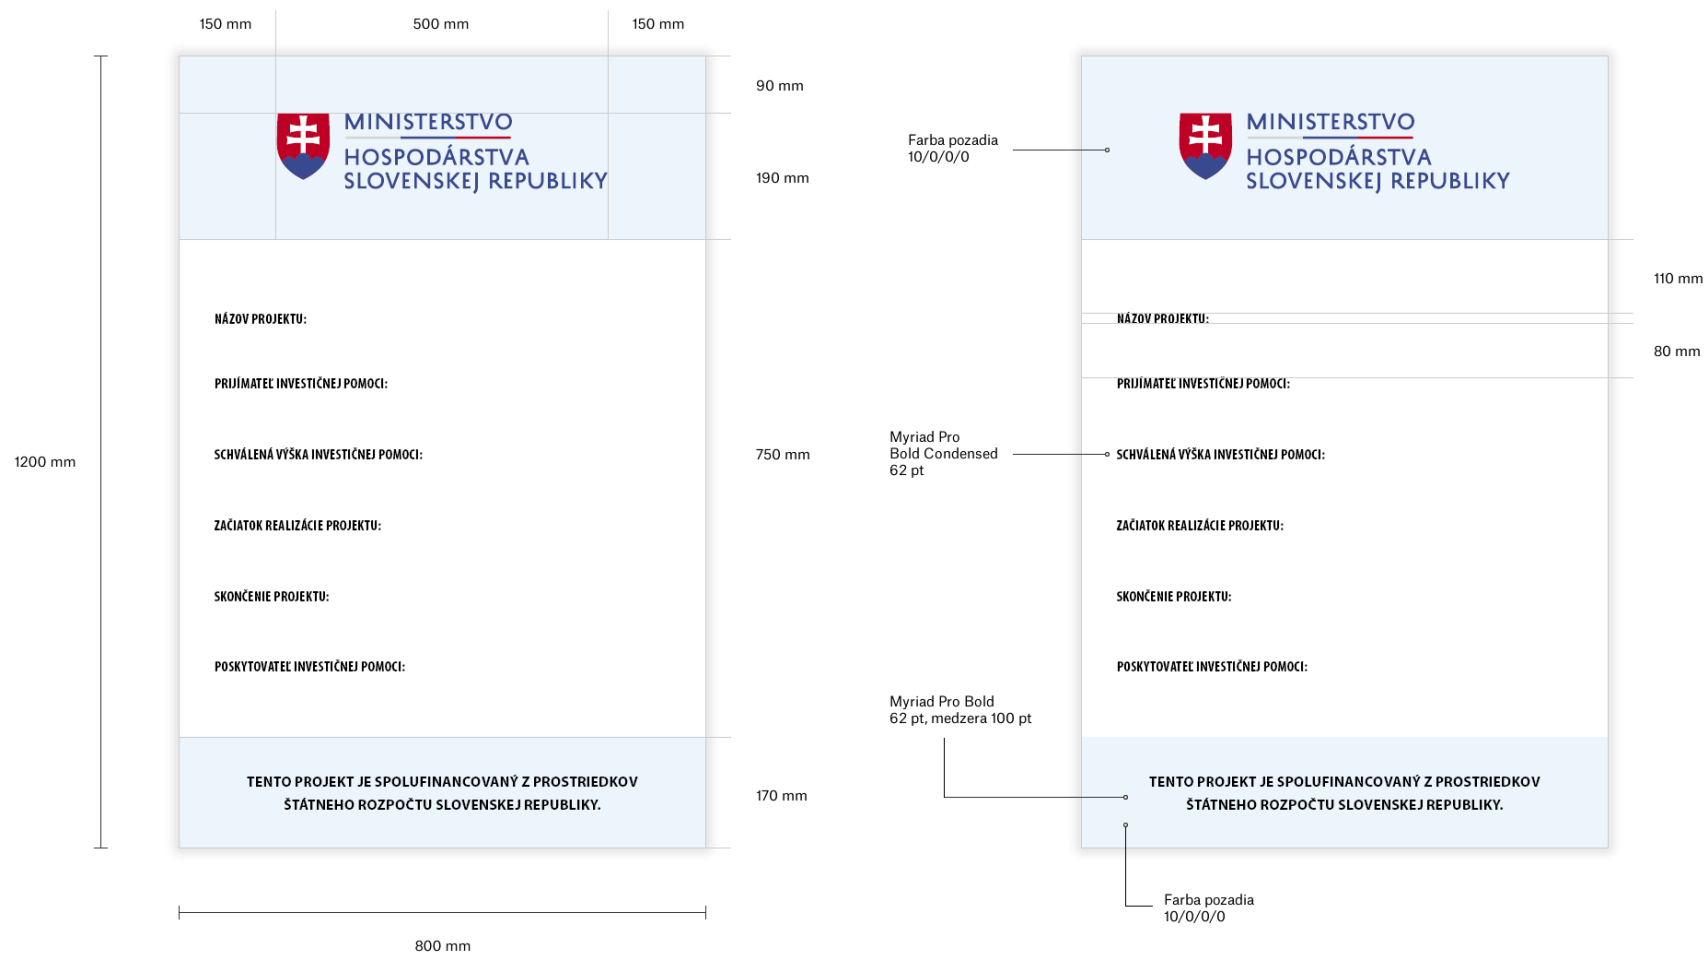

INFORMAČNÁ TABUĽA

Informačná tabuľa je vyhotovená zo sendvičovej dosky s hliníkovým povrchom s hrúbkou 3 mm.