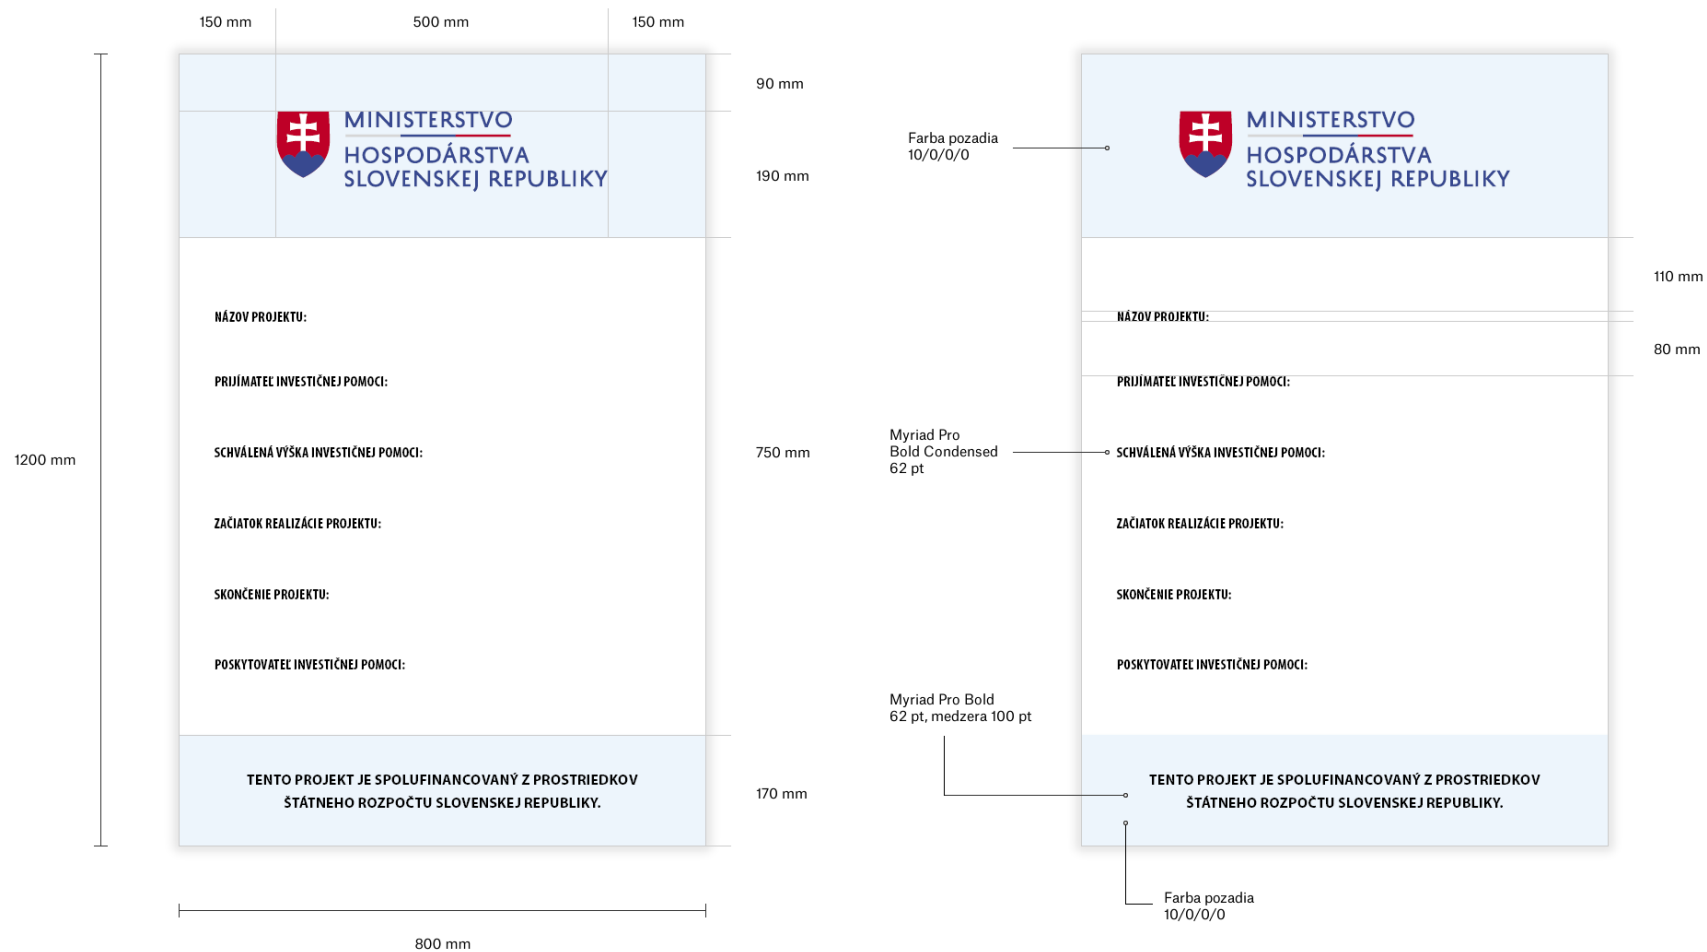

## INFORMAČNÁ TABUĽA

Informačná tabuľa je vyhotovená zo sendvičovej dosky s hliníkovým povrchom s hrúbkou 3 mm.