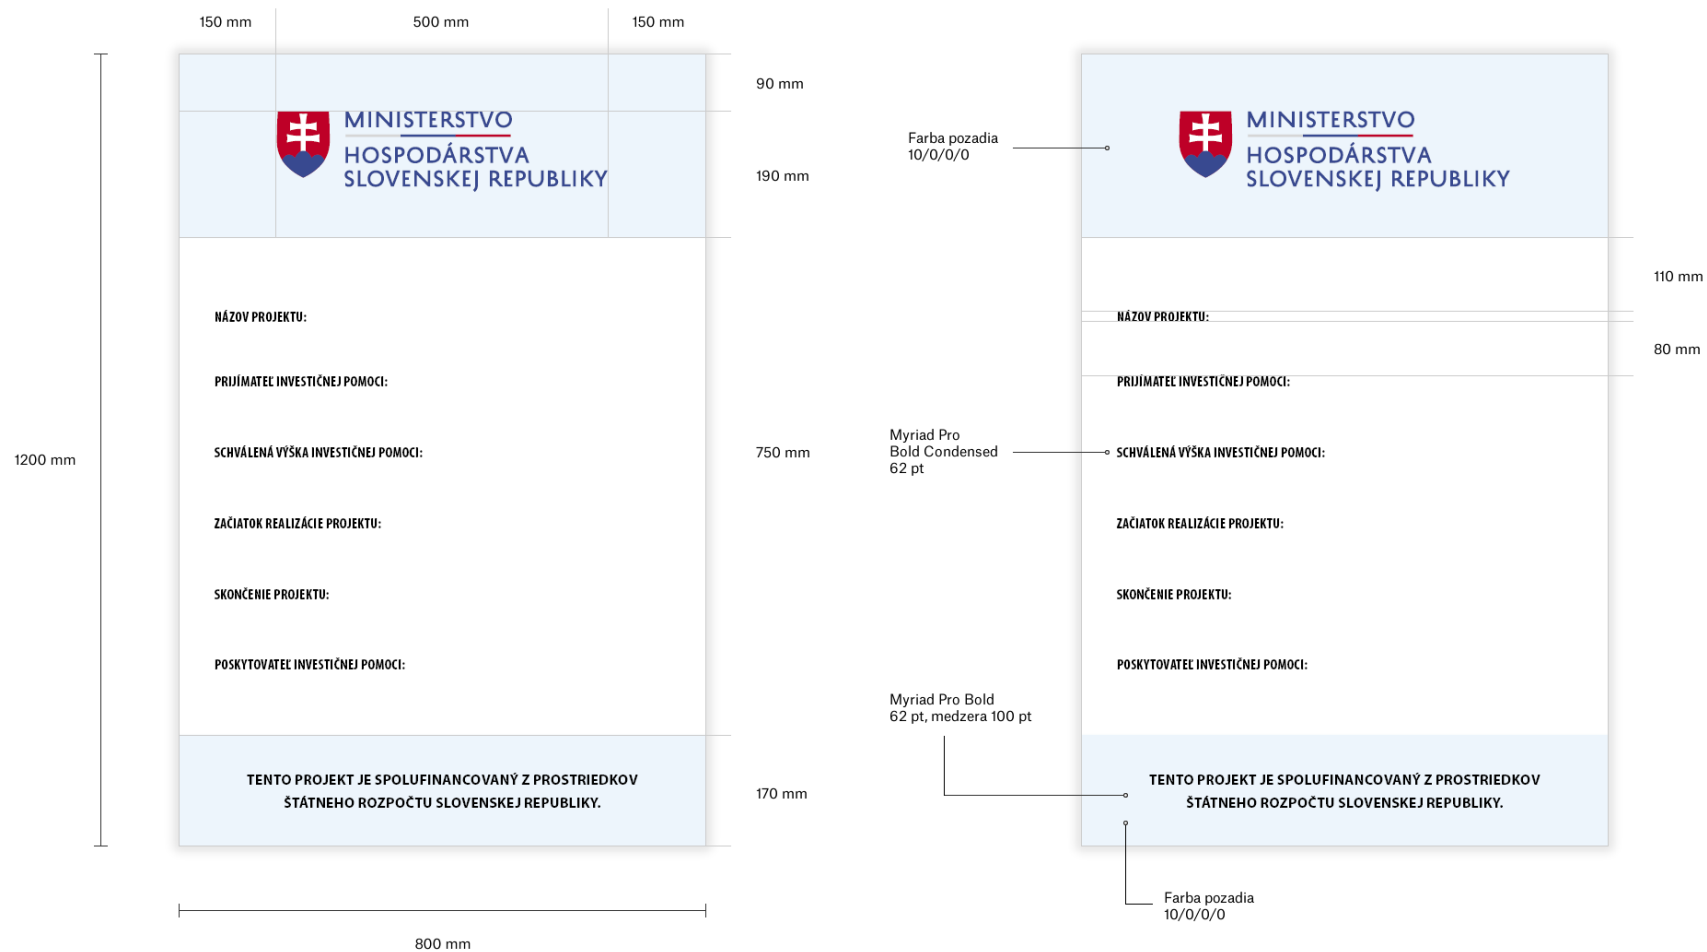

INFORMAČNÁ TABUĽA

Informačná tabuľa je vyhotovená zo sendvičovej dosky s hliníkovým povrchom s hrúbkou 3 mm.