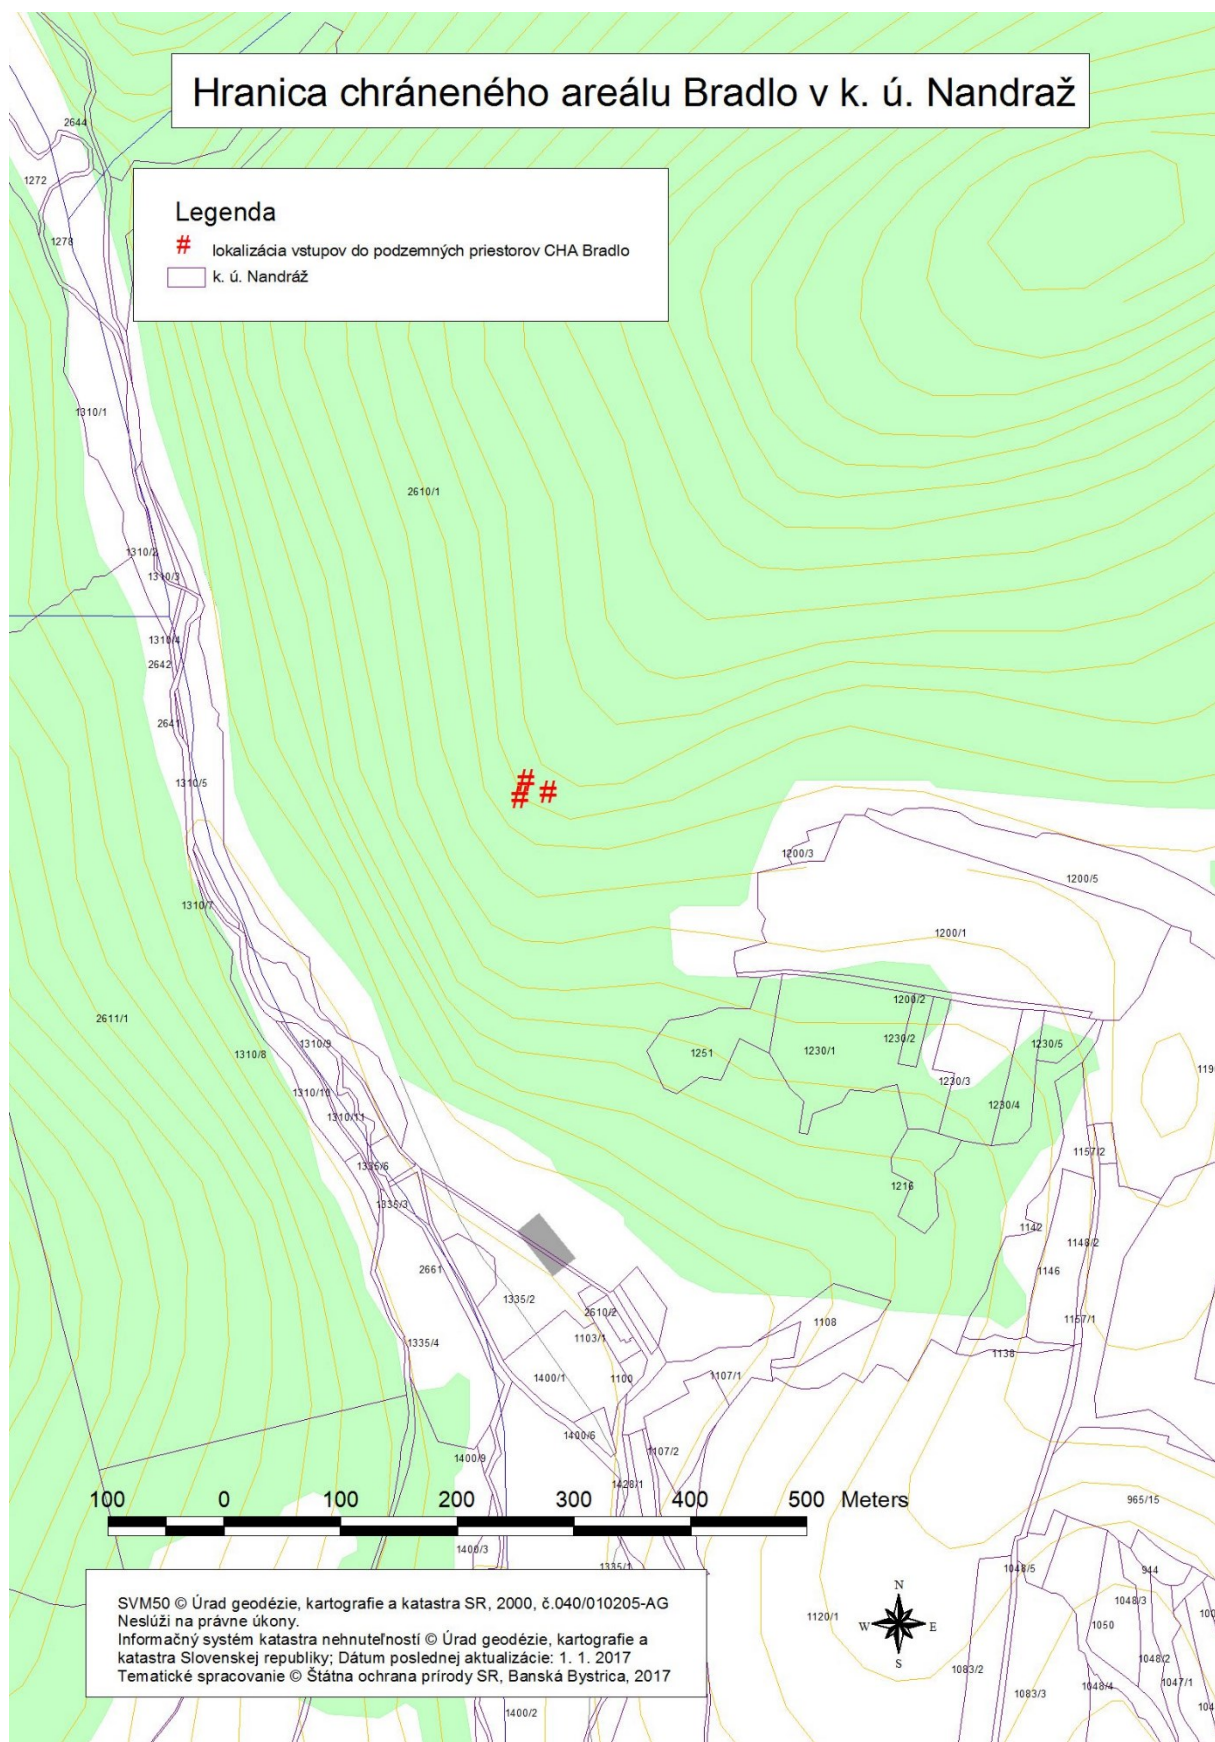

Mapa hranice chráneného areálu (SUEV0402 Bradlo)

Hranica chráneného areálu Bradlo v k. ú. Rákoš

Legenda

- # lokalizácia vstupov do podzemných priestorov CHA Bradlo
- k. ú. Rákoš