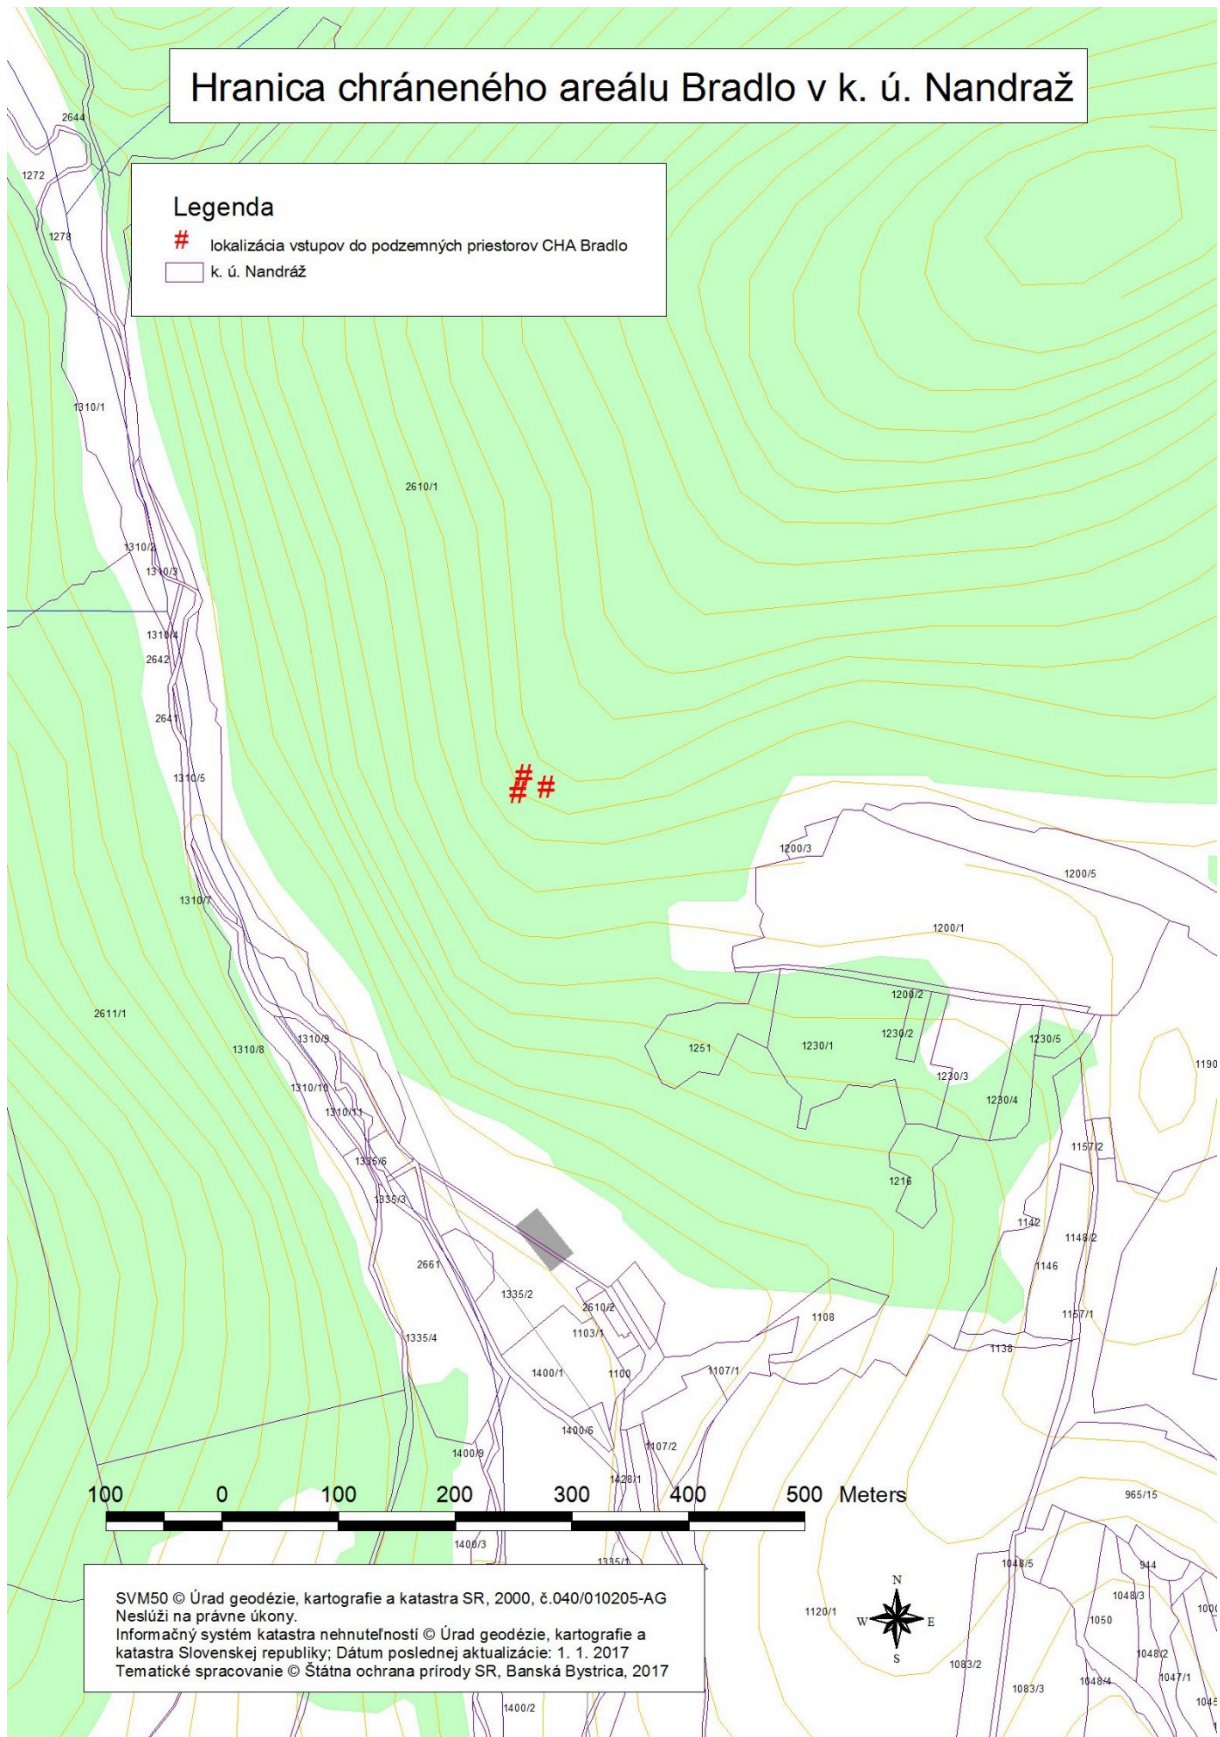

Mapa hranice chráneného areálu (SUEV0402 Bradlo)

Hranica chráneného areálu Bradlo v k. ú. Rákoš

Legenda

- # lokalizácia vstupov do podzemných priestorov CHA Bradlo
- k. ú. Rákoš