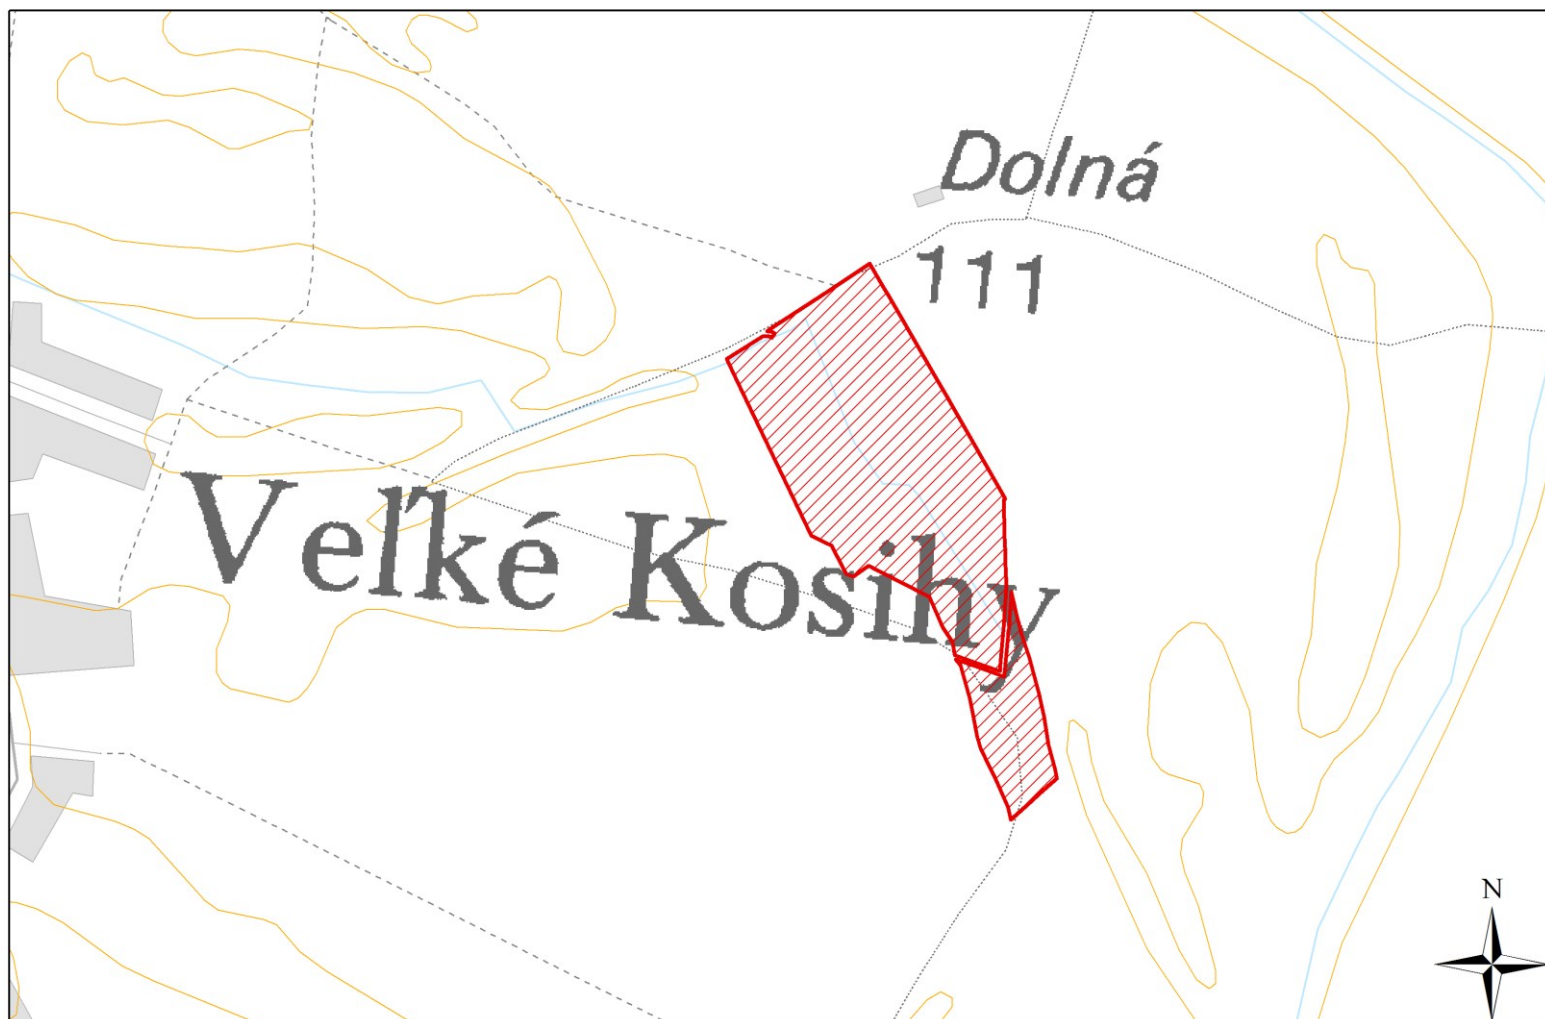

**Mapa hranice chráneného areálu Mostová (SKUEV0078 Mostová)**

SVM50 © Úrad geodézie, kartografie a katastra SR, 2000, č.040/010205-AG  
Tematické spracovanie: CHKO Dunajské luhy © Štátna ochrana prírody SR, Banská Bystrica, 2017

1:10 000

0 0.0750.15 0.3 0.45 0.6 Km

## Mapa hraníc zón chráneného areálu Mostová (SKUEV0078 Mostová)

### Mapa zón