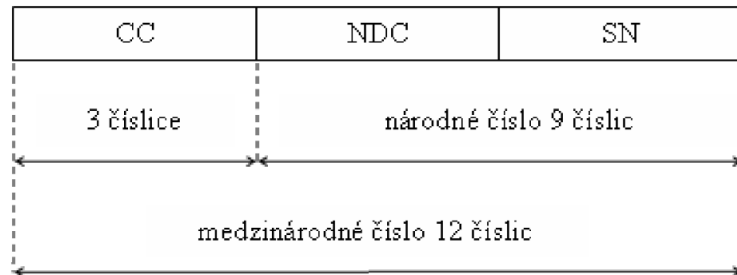

Štruktúra medzinárodného čísla E.164 pre očíslovanie účastníkov vo verejnej elektronickej komunikačnej sieti v Slovenskej republike

- CC - kód krajiny
- NDC - národný cieľový kód
- SN - účastnícke číslo