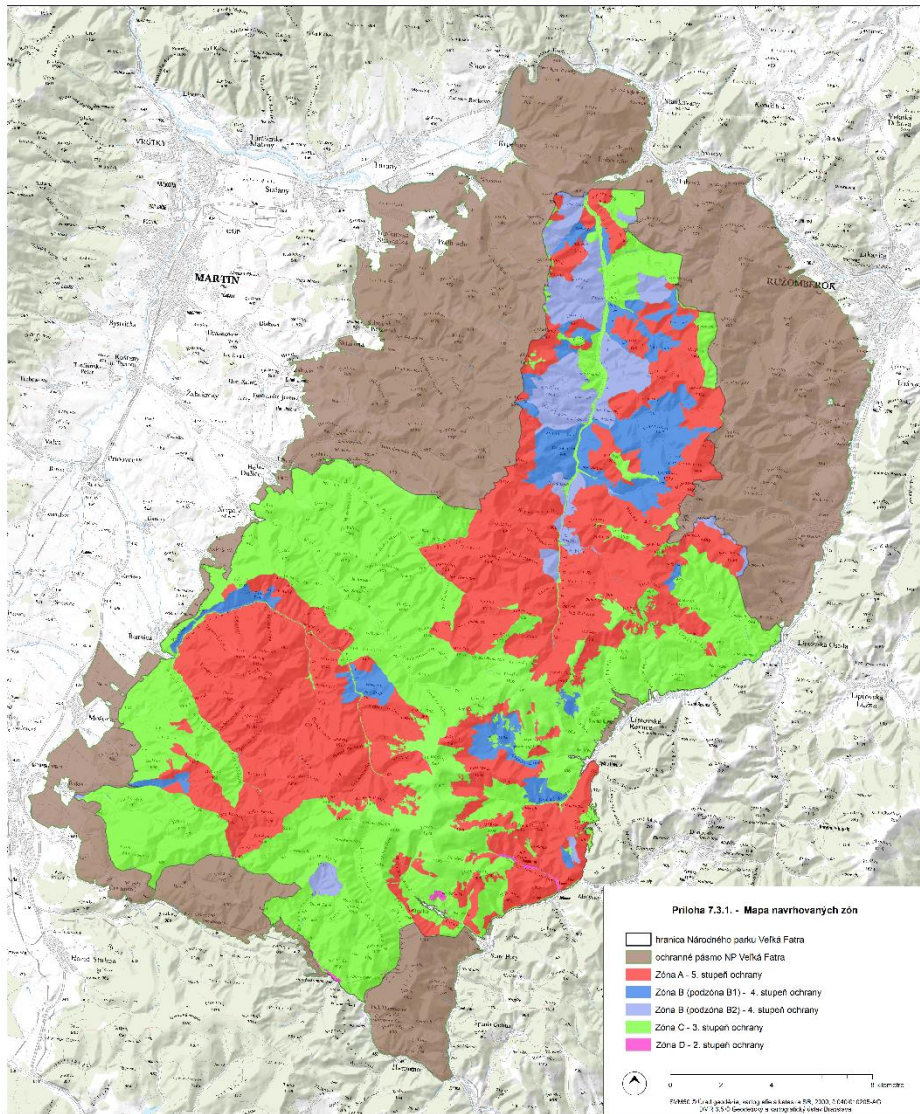

# VYMEDZENIE HRANICE NÁRODNÉHO PARKU, JEHO ZÓN A OCHRANNÉHO PÁSMA

## Mapa hranice národného parku, hraníc zón národného parku a jeho ochranného pásma

Technickým podkladom na zápis priebehu hranice národného parku do katastra nehnuteľností je zjednodušený operát geometrického plánu.