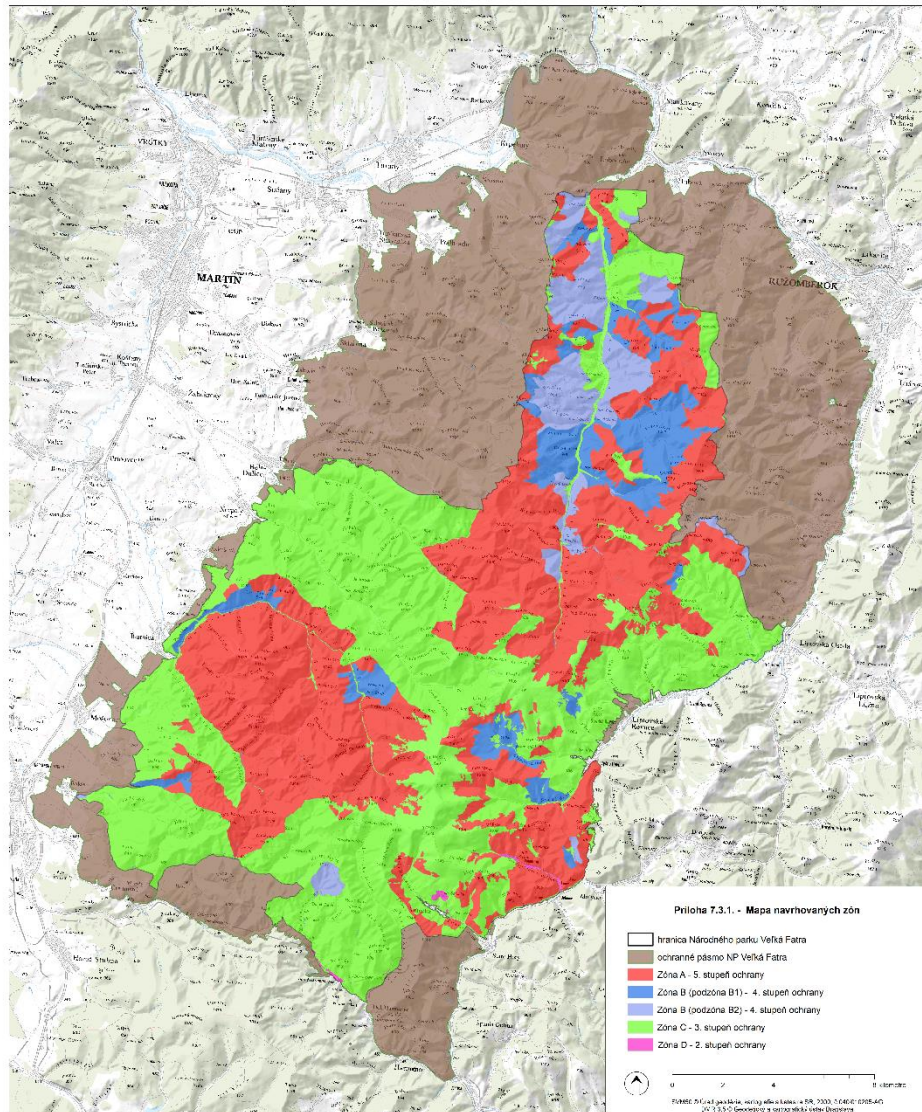

VYMEDZENIE HRANICE NÁRODNÉHO PARKU, JEHO ZÓN A OCHRANNÉHO PÁSMA

Mapa hranice národného parku, hraníc zón národného parku a jeho ochranného pásma

Technickým podkladom na zápis priebehu hranice národného parku do katastra nehnuteľností je zjednodušený operát geometrického plánu.