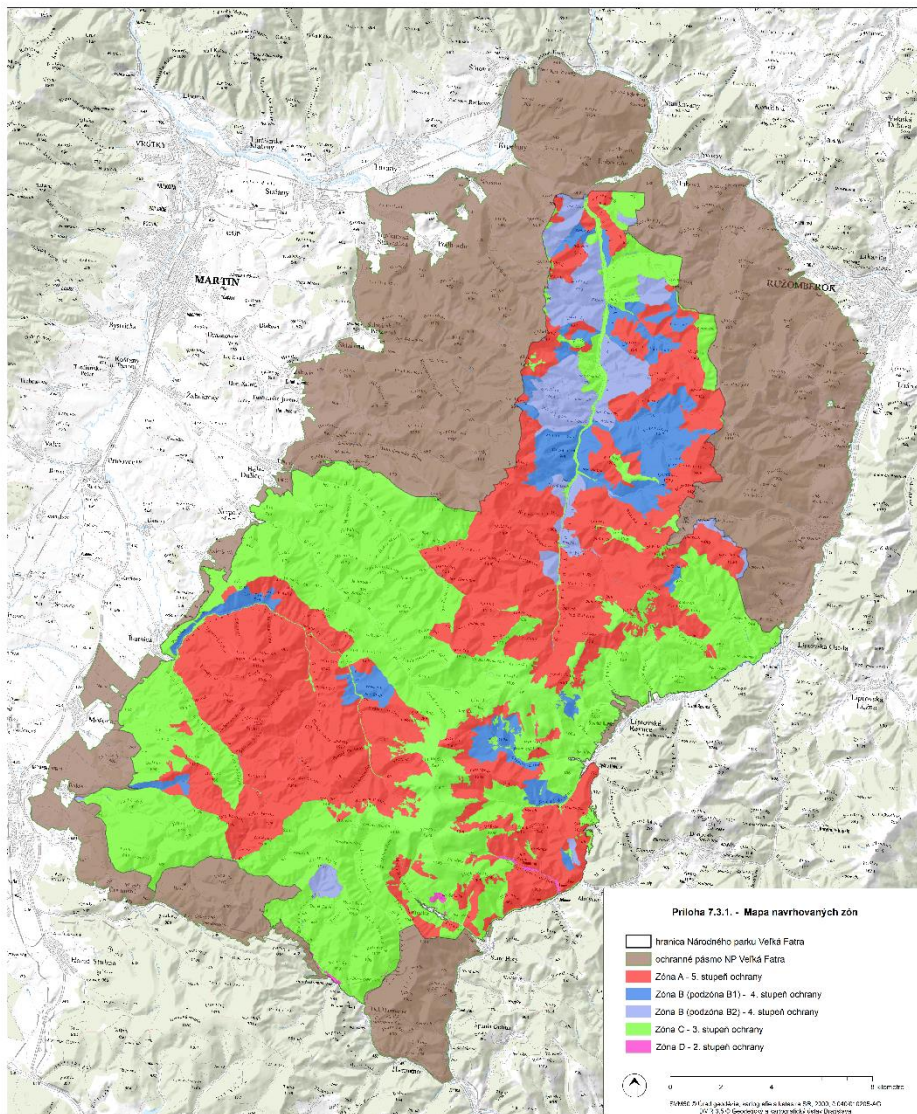

# VYMEDZENIE HRANICE NÁRODNÉHO PARKU, JEHO ZÓN A OCHRANNÉHO PÁSMA

## Mapa hranice národného parku, hraníc zón národného parku a jeho ochranného pásma

Technickým podkladom na zápis priebehu hranice národného parku do katastra nehnuteľností je zjednodušený operát geometrického plánu.