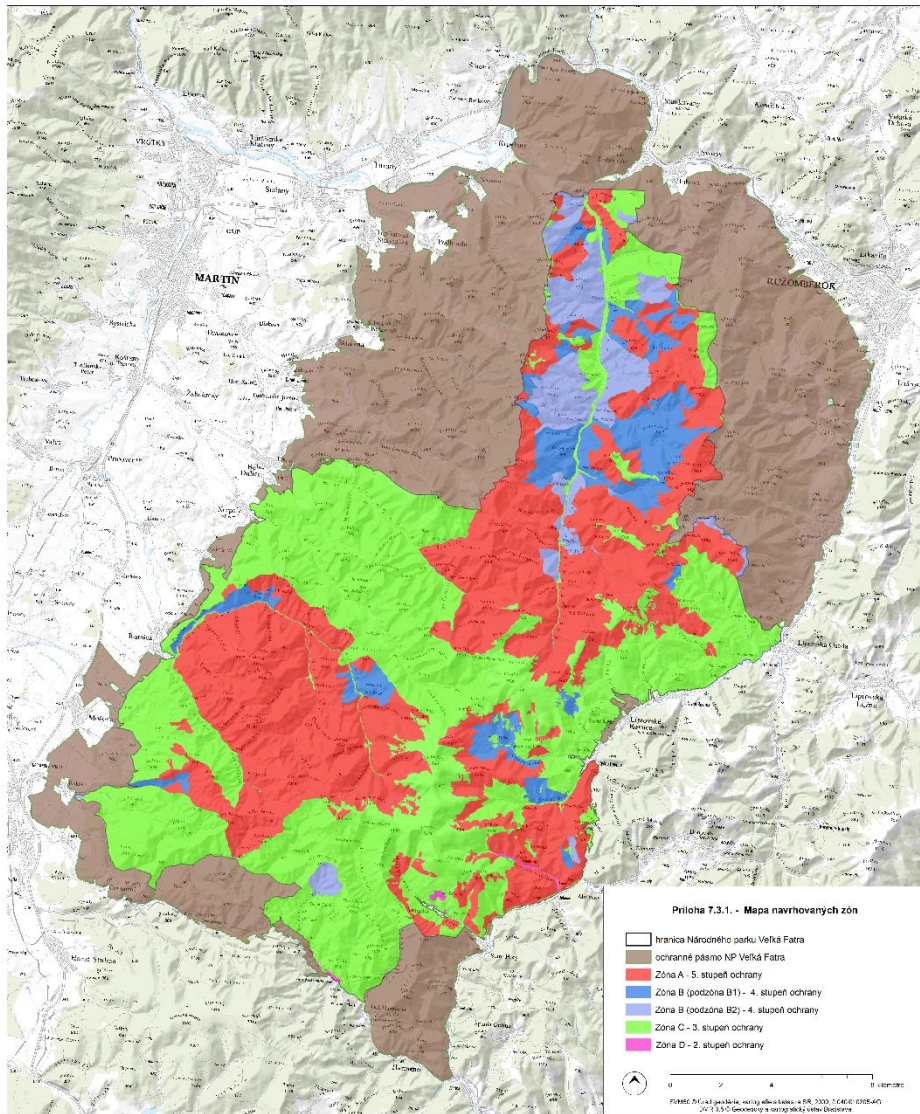

VYMEDZENIE HRANICE NÁRODNÉHO PARKU, JEHO ZÓN A OCHRANNÉHO PÁSMA

Mapa hranice národného parku, hraníc zón národného parku a jeho ochranného pásma

Technickým podkladom na zápis priebehu hranice národného parku do katastra nehnuteľností je zjednodušený operát geometrického plánu.

Mapu národného parku je možné nájsť v Komplexnom informačnom a monitorovacom systéme na webovom sídle:

<http://www.biomonitoring.sk/InternalGeoportal/ProtectedSites/NationalSiteMap?ID=668508&CATEGORY=8>